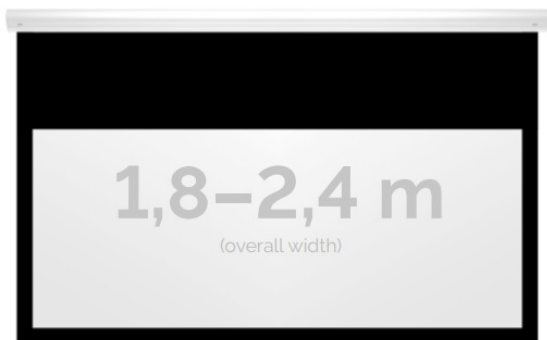

Inteligentna Elektronika

Ul. Raduńska 36A
83-333 Chmielno

Tel.: +48 730 90 60 90

E-mail: info@centrumprojekcji.pl

Nazwa

Ekran Elektryczny Ścienno-Sufitowy
Kauber White Label Black Top BT 220
210x131 cm 16:10 98" Matt White Plus
MWP WLBT.161.220

Cena

3 599,00 zł

Producent

Kauber

OPIS PRODUKTU

OPIS PRODUKTU:

Seria elektrycznych ekranów White Label została zaprojektowana z myślą o biurach, salach konferencyjnych i wykładowych. Bardzo mała, elegancka obudowa z aluminium doskonale wkomponuje się w każdą przestrzeń biurowo-konferencyjną

NAJWAŻNIEJSZE CECHY PRODUKTU:

Ekran z napędem elektrycznym umożliwiającym jego rozwijanie/zwijanie
Wymiary powierzchni aktywnej na zamówienie
Wał nawojowy z zamontowanym cichym napędem rurowym
Aluminiowa obudowa w kolorze białym
Czarna ramka dookoła powierzchni projekcyjnej podnosi kontrast wyświetlanego filmu/prezentacji oraz eliminuje efekt Keystona ("trapezowania")
Czarny górny pas (w standardzie 30cm) pozwala w przypadku wysokich pomieszczeń na umieszczenie części wizyjnej odpowiednio niżej, aby wygodnie oglądać projekcję.
Przełącznik ścienny natynkowy marki Somfy

DANE TECHNICZNE:

Format:

1:14:316:916:10 dowolny

Dostępne powierzchnie:

Matt White Plus (MWP)

Kolor obudowy:

biały

Dostępne sterowanie: