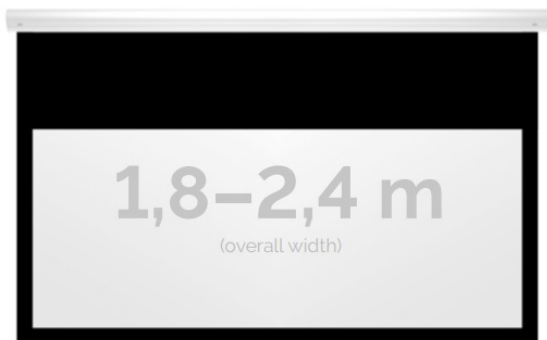

Inteligentna Elektronika

Ul. Raduńska 36A
83-333 Chmielno

Tel.: +48 730 90 60 90

E-mail: info@centrumprojekcji.pl

Nazwa

Ekran Elektryczny Ścienno-Sufitowy
Kauber White Label Black Top BT 220
210x131 cm 16:10 98" Matt White Plus
MWP WLBT.161.220

Cena

3 599,00 zł

Producent

Kauber

OPIS PRODUKTU

OPIS PRODUKTU:

Seria elektrycznych ekranów White Label została zaprojektowana z myślą o biurach, salach konferencyjnych i wykładowych. Bardzo mała, elegancka obudowa z aluminium doskonale wkomponuje się w każdą przestrzeń biurowo-konferencyjną

NAJWAŻNIEJSZE CECHY PRODUKTU:

Ekran z napędem elektrycznym umożliwiającym jego rozwijanie/zwijanie
Wymiary powierzchni aktywnej na zamówienie
Wał nawojowy z wmontowanym cichym napędem rurowym
Aluminiowa obudowa w kolorze białym
Czarna ramka dookoła powierzchni projekcyjnej podnosi kontrast wyświetlanego filmu/prezentacji oraz eliminuje efekt Keystona ("trapezowania")
Czarny górny pas (w standardzie 30cm) pozwala w przypadku wysokich pomieszczeń na umieszczenie części wizyjnej odpowiednio niżej, aby wygodnie oglądać projekcję.
Przełącznik ścienny natynkowy marki Somfy

DANE TECHNICZNE:

Format:

1:14:316:916:10 dowolny

Dostępne powierzchnie:

Matt White Plus (MWP)

Kolor obudowy:

biały

Dostępne sterowanie: