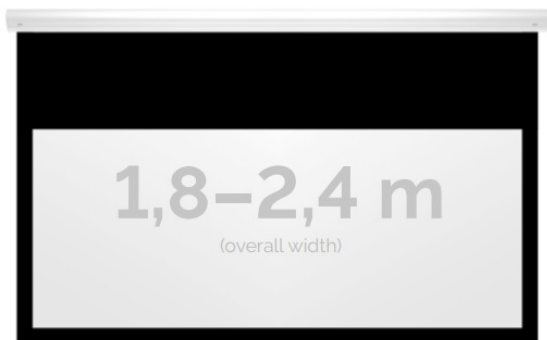

Inteligentna Elektronika

Ul. Raduńska 36A
83-333 Chmielno

Tel.: +48 730 90 60 90

E-mail: info@centrumprojekcji.pl

Nazwa

Ekran Elektryczny Ścienno-Sufitowy
Kauber White Label Black Top BT 240
230x129 cm 16:9 104" Matt White Plus
MWP WLBT.169.240

Cena

3 940,00 zł

Producent

Kauber

OPIS PRODUKTU

OPIS PRODUKTU:

Seria elektrycznych ekranów White Label została zaprojektowana z myślą o biurach, salach konferencyjnych i wykładowych. Bardzo mała, elegancka obudowa z aluminium doskonale wkomponuje się w każdą przestrzeń biurowo-konferencyjną

NAJWAŻNIEJSZE CECHY PRODUKTU:

Ekran z napędem elektrycznym umożliwiającym jego rozwijanie/zwijanie
Wymiary powierzchni aktywnej na zamówienie
Wąż nawojowy z zamontowanym cichym napędem rurowym
Aluminiowa obudowa w kolorze białym
Czarna ramka dookoła powierzchni projekcyjnej podnosi kontrast wyświetlanego filmu/prezentacji oraz eliminuje efekt Keystona ("trapezowania")
Czarny górny pas (w standardzie 30cm) pozwala w przypadku wysokich pomieszczeń na umieszczenie części wizyjnej odpowiednio niżej, aby wygodnie oglądać projekcję.
Przełącznik ścienny natynkowy marki Somfy

OPCJE PERSONALIZACJI:

Format i wymiary ekranu
Możliwość wbudowania w silnik ekranu systemu sterowania radiowego z pilotem
Niestandardowe opcje sterowania za pomocą podczerwieni / triggera 12v / triggera 230v

DANE TECHNICZNE:

Format:

1:14:3 16:9 16:10 dowolny

Dostępne powierzchnie:

Matt White Plus (MWP)

Kolor obudowy:

biały

Dostępne sterowanie:

wbudowane radiowe / ściennie (standard) / zewnętrzne radiowe / trigger 12V / trigger 230V / odbiornik IR/RS