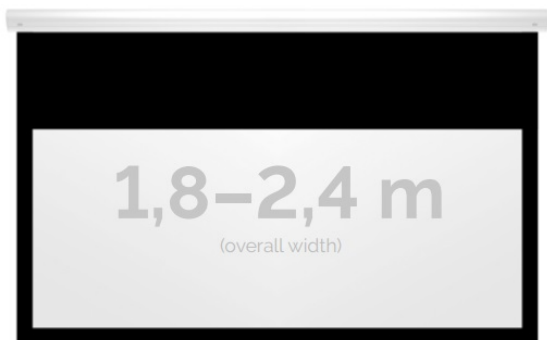

Inteligentna Elektronika

Ul. Raduńska 36A
83-333 Chmielno

Tel.: +48 730 90 60 90

E-mail: info@centrumprojekcji.pl

Nazwa

**Ekran Elektryczny Ścienno-Sufitowy
Kauber White Label Black Top BT 240
230x144 cm 16:10 107" Matt White Plus
MWP WLBT.161.240**

Cena

3 699,00 zł

Producent

Kauber

OPIS PRODUKTU

OPIS PRODUKTU:

Seria elektrycznych ekranów White Label została zaprojektowana z myślą o biurach, salach konferencyjnych i wykładowych. Bardzo mała, elegancka obudowa z aluminium doskonale wkomponuje się w każdą przestrzeń biurowo-konferencyjną

NAJWAŻNIEJSZE CECHY PRODUKTU:

Ekran z napędem elektrycznym umożliwiającym jego rozwijanie/zwijanie
Wymiary powierzchni aktywnej na zamówienie
Wał nawojowy z wmontowanym cichym napędem rurowym
Aluminiowa obudowa w kolorze białym
Czarna ramka dookoła powierzchni projekcyjnej podnosi kontrast wyświetlanego filmu/prezentacji oraz eliminuje efekt Keystona ("trapezowania")
Czarny górny pas (w standardzie 30cm) pozwala w przypadku wysokich pomieszczeń na umieszczenie części wizyjnej odpowiednio niżej, aby wygodnie oglądać projekcję.
Przełącznik ścienny natynkowy marki Somfy

OPCJE PERSONALIZACJI:

Format i wymiary ekranu
Możliwość wbudowania w silnik ekranu systemu sterowania radiowego z pilotem
Niestandardowe opcje sterowania za pomocą podczerwieni / triggera 12v / triggera 230v

DANE TECHNICZNE:

Format:

1:14:316:916:10 dowolny

Dostępne powierzchnie:

Matt White Plus (MWP)

Kolor obudowy:

biały

Dostępne sterowanie:

wbudowane radiowe
ścienne (standard)
zewnątrzne radiowe
trigger 12V
trigger 230V
odbiornik IR/RS