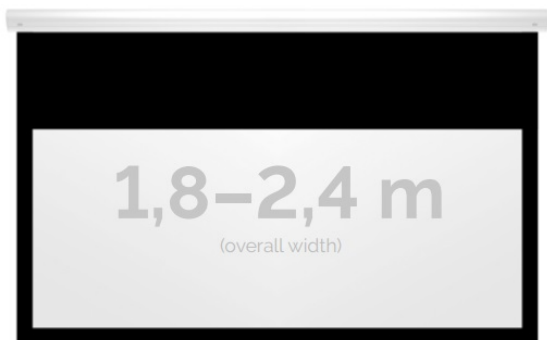

Inteligentna Elektronika

Ul. Raduńska 36A
83-333 Chmielno

Tel.: +48 730 90 60 90

E-mail: info@centrumprojekcji.pl

Nazwa **Ekran Elektryczny Ścienno-Sufitowy
Kauber White Label Black Top BT 240
230x173 cm 4:3 113" Matt White Plus MWP
WLBT.430.240**

Cena **3 799,00 zł**

Producent **Kauber**

OPIS PRODUKTU

OPIS PRODUKTU:

Seria elektrycznych ekranów White Label została zaprojektowana z myślą o biurach, salach konferencyjnych i wykładowych. Bardzo mała, elegancka obudowa z aluminium doskonale wkomponuje się w każdą przestrzeń biurowo-konferencyjną

NAJWAŻNIEJSZE CECHY PRODUKTU:

Ekran z napędem elektrycznym umożliwiającym jego rozwijanie/zwijanie
Wymiary powierzchni aktywnej na zamówienie
Wał nawojowy z wmontowanym cichym napędem rurowym
Aluminiowa obudowa w kolorze białym
Czarna ramka dookoła powierzchni projekcyjnej podnosi kontrast wyświetlanego filmu/prezentacji oraz eliminuje efekt Keystona ("trapezowania")
Czarny górny pas (w standardzie 30cm) pozwala w przypadku wysokich pomieszczeń na umieszczenie części wizyjnej odpowiednio niżej, aby wygodnie oglądać projekcję.
Przełącznik ścienny natynkowy marki Somfy

OPCJE PERSONALIZACJI:

Format i wymiary ekranu
Możliwość wbudowania w silnik ekranu systemu sterowania radiowego z pilotem
Niestandardowe opcje sterowania za pomocą podczerwieni / triggera 12v / triggera 230v

DANE TECHNICZNE:

Format:

1:14:316:916:10 dowolny

Dostępne powierzchnie:

Matt White Plus (MWP)

Kolor obudowy:

biały

Dostępne sterowanie:

wbudowane radiowe
ścienne (standard)
zewnątrzne radiowe
trigger 12V
trigger 230V
odbiornik IR/RS