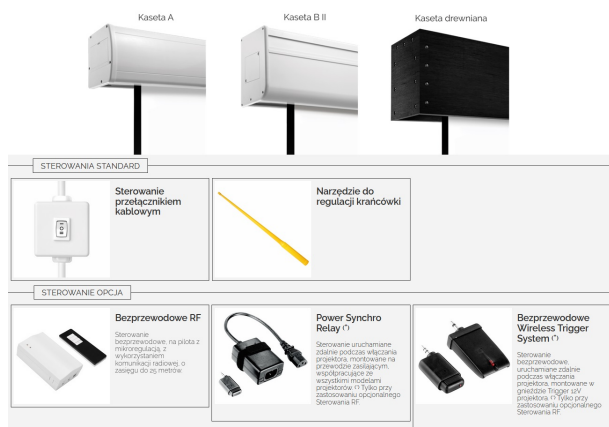

Inteligentna Elektronika

Ul. Raduńska 36A
83-333 Chmielno

Tel.: +48 730 90 60 90

E-mail: info@centrumprojekcji.pl

Nazwa **Ekran Elektryczny Ścienno-Sufitowy
Suprema Herkules Maxi 1000x562 cm 16:9
Matt White HD MAXI**

Cena **132 811,80 zł**

Producent **Suprema**

OPIS PRODUKTU

CHARAKTERYSTYKA

Elektrycznie rozwijany ekran projekcyjny z linii profesjonalnej, wielkoformatowy

Dostępne formaty: 4:3, 16:10, 16:9

Szerokości: 508 – 1000 cm

Cechy:

Ekran rozwijany elektrycznie, wielopowierzchniowy o szerokości >500cm,

Sterowanie ekranem poprzez przełącznik na kablu zasilającym,

Wbudowany w kasetę ekranu silnik tubowy o dużej mocy (270-350W),

Narzędzie do regulacji krańcówek,

Zasilanie 230V znajduje się z lewej strony kasety ekranu (nie ma możliwości odłączenia przewodu zasilającego od ekranu).

Wałek nawojowy o dużej sztywności wykonany ze stopów aluminium – ugięcie wałka poniżej 0,05%,

Konstrukcja ułatwiająca ewentualną wymianę silnika bez dezinstalacji całego ekranu,

Czarna ramka dookoła powierzchni aktywnej oraz czarny górny pas (TOP) na wyposażeniu seryjnym,

Materiał projekcyjny:

□ Matt White MAXI (dla powierzchni projekcyjnej o wysokości powyżej 5m – klejenie bezszwowe)

Możliwość współpracy z (opcjonalnie):

□ Sterowanie bezprzewodowe RF (radiowe),

□ Sterowanie bezprzewodowe IR (na podczerwień),

□ Power Synchro Relay □*□ (bezprzewodowy TRIGGER dla każdego projektora – montaż na przewodzie zasilającym),

□ Wireless Trigger System □*□ (bezprzewodowy TRIGGER – dla projektorów z wyjściem TRIGGER 12V),
3 różne przekroje kasety ekranu oraz bębna nawojowego dla różnych długości ekranów:

□ Szerokości 500-650cm kasetka typu A (234x219mm), wałek nawojowy □ 150mm,