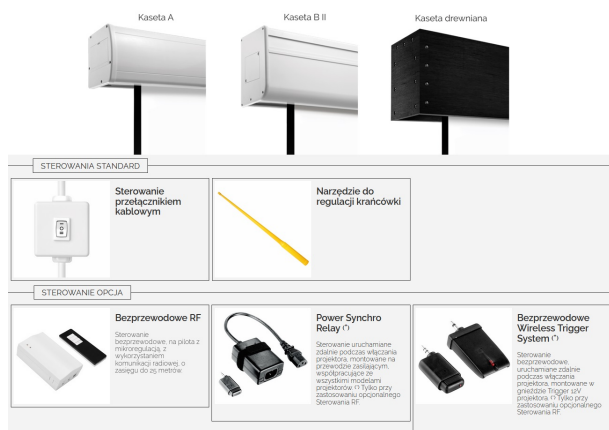

Inteligentna Elektronika

Ul. Raduńska 36A
83-333 Chmielno

Tel.: +48 730 90 60 90

E-mail: info@centrumprojekcji.pl

Nazwa **Ekran Elektryczny Ścienno-Sufitowy
Suprema Herkules Maxi 1000x625 cm 16:10
Matt White HD MAXI**

Cena **132 811,80 zł**

Producent **Suprema**

OPIS PRODUKTU

CHARAKTERYSTYKA

Elektrycznie rozwijany ekran projekcyjny z linii profesjonalnej, wielkoformatowy

Dostępne formaty: 4:3, 16:10, 16:9

Szerokości: 508 – 1000 cm

Cechy:

Ekran rozwijany elektrycznie, wielkopowierzchniowy o szerokości >500cm,

Sterowanie ekranem poprzez przełącznik na kablu zasilającym,

Wbudowany w kasetę ekranu silnik tubowy o dużej mocy (270-350W),

Narzędzie do regulacji krańcówek,

Zasilanie 230V znajduje się z lewej strony kasety ekranu (nie ma możliwości odłączenia przewodu zasilającego od ekranu).

Wałek nawojowy o dużej sztywności wykonany ze stopów aluminium – ugięcie wałka poniżej 0,05%,

Konstrukcja ułatwiająca ewentualną wymianę silnika bez dezinstalacji całego ekranu,

Czarna ramka dookoła powierzchni aktywnej oraz czarny górny pas (TOP) na wyposażeniu seryjnym,

Materiał projekcyjny:

□ Matt White MAXI (dla powierzchni projekcyjnej o wysokości powyżej 5m – klejenie bezszwowe)

Możliwość współpracy z (opcjonalnie):

□ Sterowanie bezprzewodowe RF (radiowe),

□ Sterowanie bezprzewodowe IR (na podczerwień),

□ Power Synchro Relay □*□ (bezprzewodowy TRIGGER dla każdego projektora – montaż na przewodzie zasilającym),

□ Wireless Trigger System □*□ (bezprzewodowy TRIGGER – dla projektorów z wyjściem TRIGGER 12V),
3 różne przekroje kasety ekranu oraz bębna nawojowego dla różnych długości ekranów:

□ Szerokości 500-650cm kasety typu A (234x219mm), wałek nawojowy □ 150mm,