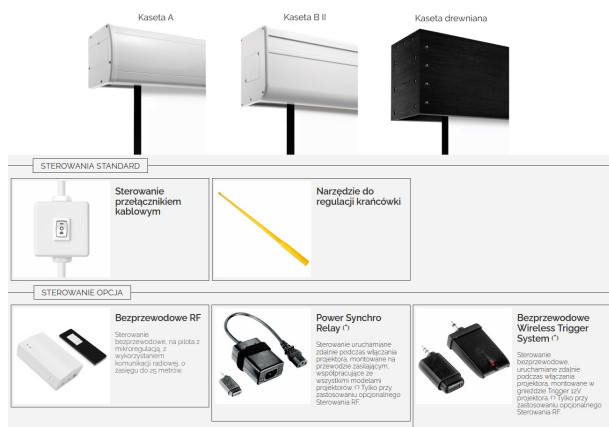

Inteligentna Elektronika

Ul. Raduńska 36A
83-333 Chmielno

Tel.: +48 730 90 60 90

E-mail: info@centrumprojekcji.pl

Nazwa **Ekran Elektryczny Ścienno-Sufitowy
Suprema Herkules Maxi 1000x750 cm 4:3
Matt White HD MAXI**

Cena **132 807,41 zł**

Producent **Suprema**

OPIS PRODUKTU

CHARAKTERYSTYKA

Elektrycznie rozwijany ekran projekcyjny z linii profesjonalnej, wielkoformatowy

Dostępne formaty: 4:3, 16:10, 16:9

Szerokości: 508 – 1000 cm

Cechy:

Ekran rozwijany elektrycznie, wielkopowierzchniowy o szerokości >500cm,

Sterowanie ekranem poprzez przełącznik na kablu zasilającym,

Wbudowany w kasetę ekranu silnik tubowy o dużej mocy (270-350W),

Narzędzie do regulacji krańcówek,

Zasilanie 230V znajduje się z lewej strony kasety ekranu (nie ma możliwości odłączenia przewodu zasilającego od ekranu).

Wałek nawojowy o dużej sztywności wykonany ze stopów aluminium – ugięcie wałka poniżej 0,05%,

Konstrukcja ułatwiająca ewentualną wymianę silnika bez dezinstalacji całego ekranu,

Czarna ramka dookoła powierzchni aktywnej oraz czarny górny pas (TOP) na wyposażeniu seryjnym,

Materiał projekcyjny:

□ Matt White MAXI (dla powierzchni projekcyjnej o wysokości powyżej 5m – klejenie bezszwowe)

Możliwość współpracy z (opcjonalnie):

□ Sterowanie bezprzewodowe RF (radiowe),

□ Sterowanie bezprzewodowe IR (na podczerwień),

□ Power Synchro Relay □*□ (bezprzewodowy TRIGGER dla każdego projektora – montaż na przewodzie zasilającym),

□ Wireless Trigger System □*□ (bezprzewodowy TRIGGER – dla projektorów z wyjściem TRIGGER 12V),
3 różne przekroje kasety ekranu oraz bębna nawojowego dla różnych długości ekranów:

□ Szerokości 500-650cm kasetę typu A (234x219mm), wałek nawojowy □ 150mm,