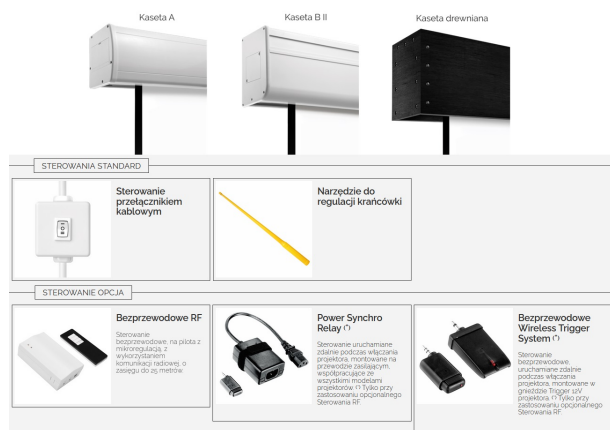

Inteligentna Elektronika

Ul. Raduńska 36A
83-333 Chmielno

Tel.: +48 730 90 60 90

E-mail: info@centrumprojekcji.pl

Nazwa **Ekran Elektryczny Ścienno-Sufitowy
Suprema Herkules Maxi 508x318 cm 16:10
Matt White HD MAXI**

Cena **26 398,90 zł**

Producent **Suprema**

OPIS PRODUKTU

CHARAKTERYSTYKA

Elektrycznie rozwijany ekran projekcyjny z linii profesjonalnej, wielkoformatowy

Dostępne formaty: 4:3, 16:10, 16:9

Szerokości: 508 – 1000 cm

Cechy:

Ekran rozwijany elektrycznie, wielkopowierzchniowy o szerokości >500cm,

Sterowanie ekranem poprzez przełącznik na kablu zasilającym,

Wbudowany w kasetę ekranu silnik tubowy o dużej mocy (270-350W),

Narzędzie do regulacji krańcówek,

Zasilanie 230V znajduje się z lewej strony kasety ekranu (nie ma możliwości odłączenia przewodu zasilającego od ekranu).

Wałek nawojowy o dużej sztywności wykonany ze stopów aluminium – ugięcie wałka poniżej 0,05%,

Konstrukcja ułatwiająca ewentualną wymianę silnika bez dezinstalacji całego ekranu,

Czarna ramka dookoła powierzchni aktywnej oraz czarny górny pas (TOP) na wyposażeniu seryjnym,

Materiał projekcyjny:

□ Matt White MAXI (dla powierzchni projekcyjnej o wysokości powyżej 5m – klejenie bezszwowe)

Możliwość współpracy z (opcjonalnie):

□ Sterowanie bezprzewodowe RF (radiowe),

□ Sterowanie bezprzewodowe IR (na podczerwień),

□ Power Synchro Relay □*□ (bezprzewodowy TRIGGER dla każdego projektora – montaż na przewodzie zasilającym),

□ Wireless Trigger System □*□ (bezprzewodowy TRIGGER – dla projektorów z wyjściem TRIGGER 12V),
3 różne przekroje kasety ekranu oraz bębna nawojowego dla różnych długości ekranów:

□ Szerokości 500-650cm kasetę typu A (234x219mm), wałek nawojowy □ 150mm,