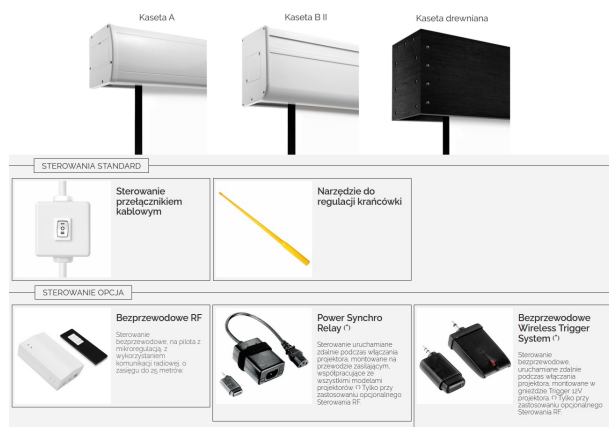

Inteligentna Elektronika

Ul. Raduńska 36A
83-333 Chmielno

Tel.: +48 730 90 60 90

E-mail: info@centrumprojekcji.pl

Nazwa **Ekran Elektryczny Ścienno-Sufitowy
Suprema Herkules Maxi 508x318 cm 16:10
Matt White HD MAXI**

Cena **26 398,90 zł**

Producent **Suprema**

OPIS PRODUKTU

CHARAKTERYSTYKA

Elektrycznie rozwijany ekran projekcyjny z linii profesjonalnej, wielkoformatowy

Dostępne formaty: 4:3, 16:10, 16:9

Szerokości: 508 – 1000 cm

Cechy:

Ekran rozwijany elektrycznie, wielkopowierzchniowy o szerokości >500cm,

Sterowanie ekranem poprzez przełącznik na kablu zasilającym,

Wbudowany w kasetę ekranu silnik tubowy o dużej mocy (270-350W),

Narzędzie do regulacji krańcówek,

Zasilanie 230V znajduje się z lewej strony kasety ekranu (nie ma możliwości odłączenia przewodu zasilającego od ekranu).

Wałek nawojowy o dużej sztywności wykonany ze stopów aluminium – ugięcie wałka poniżej 0,05%,

Konstrukcja ułatwiająca ewentualną wymianę silnika bez dezinstalacji całego ekranu,

Czarna ramka dookoła powierzchni aktywnej oraz czarny górny pas (TOP) na wyposażeniu seryjnym,

Materiał projekcyjny:

□ Matt White MAXI (dla powierzchni projekcyjnej o wysokości powyżej 5m – klejenie bezszwowe)

Możliwość współpracy z (opcjonalnie):

□ Sterowanie bezprzewodowe RF (radiowe),

□ Sterowanie bezprzewodowe IR (na podczerwień),

□ Power Synchro Relay □*□ (bezprzewodowy TRIGGER dla każdego projektora – montaż na przewodzie zasilającym),

□ Wireless Trigger System □*□ (bezprzewodowy TRIGGER – dla projektorów z wyjściem TRIGGER 12V),
3 różne przekroje kasety ekranu oraz bębna nawojowego dla różnych długości ekranów:

□ Szerokości 500-650cm kasetę typu A (234x219mm), wałek nawojowy □ 150mm,