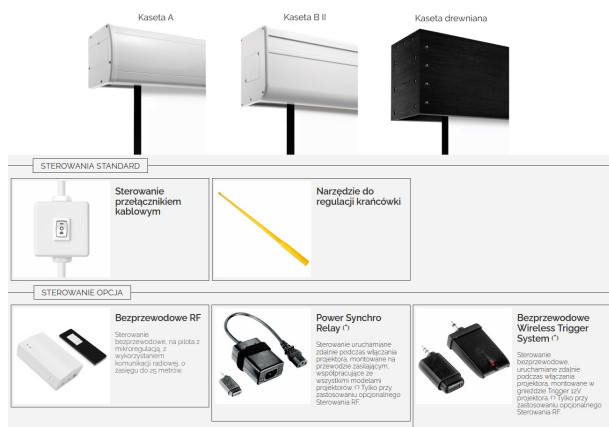

Inteligentna Elektronika

Ul. Raduńska 36A
83-333 Chmielno

Tel.: +48 730 90 60 90

E-mail: info@centrumprojekcji.pl

Nazwa **Ekran Elektryczny Ścienno-Sufitowy
Suprema Herkules Maxi 550x413 cm 4:3
Matt White HD MAXI**

Cena **28 598,90 zł**

Producent **Suprema**

OPIS PRODUKTU

CHARAKTERYSTYKA

Elektrycznie rozwijany ekran projekcyjny z linii profesjonalnej, wielkoformatowy

Dostępne formaty: 4:3, 16:10, 16:9

Szerokości: 508 – 1000 cm

Cechy:

Ekran rozwijany elektrycznie, wielkopowierzchniowy o szerokości >500cm,

Sterowanie ekranem poprzez przełącznik na kablu zasilającym,

Wbudowany w kasetę ekranu silnik tubowy o dużej mocy (270-350W),

Narzędzie do regulacji krańcówek,

Zasilanie 230V znajduje się z lewej strony kasety ekranu (nie ma możliwości odłączenia przewodu zasilającego od ekranu).

Wałek nawojowy o dużej sztywności wykonany ze stopów aluminium – ugięcie wałka poniżej 0,05%,

Konstrukcja ułatwiająca ewentualną wymianę silnika bez dezinstalacji całego ekranu,

Czarna ramka dookoła powierzchni aktywnej oraz czarny górny pas (TOP) na wyposażeniu seryjnym,

Materiał projekcyjny:

□ Matt White MAXI (dla powierzchni projekcyjnej o wysokości powyżej 5m – klejenie bezszwowe)

Możliwość współpracy z (opcjonalnie):

□ Sterowanie bezprzewodowe RF (radiowe),

□ Sterowanie bezprzewodowe IR (na podczerwień),

□ Power Synchro Relay □*□ (bezprzewodowy TRIGGER dla każdego projektora – montaż na przewodzie zasilającym),

□ Wireless Trigger System □*□ (bezprzewodowy TRIGGER – dla projektorów z wyjściem TRIGGER 12V),
3 różne przekroje kasety ekranu oraz bębna nawojowego dla różnych długości ekranów:

□ Szerokości 500-650cm kasetę typu A (234x219mm), wałek nawojowy □ 150mm,