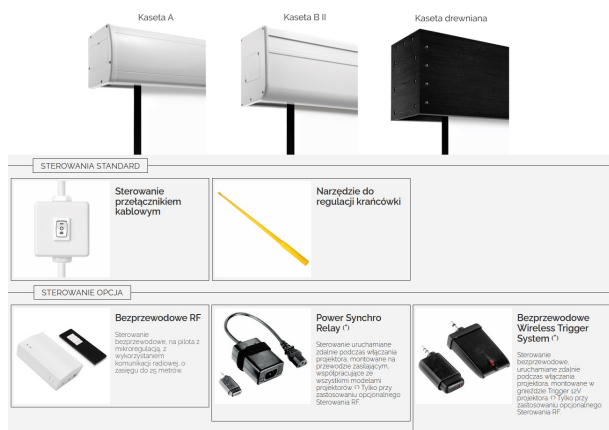

Inteligentna Elektronika

Ul. Raduńska 36A
83-333 Chmielno

Tel.: +48 730 90 60 90

E-mail: info@centrumprojekcji.pl

Nazwa **Ekran Elektryczny Ścienno-Sufitowy
Suprema Herkules Maxi 554x346 cm 16:10
Matt White HD MAXI**

Cena **31 960,00 zł**

Producent **Suprema**

OPIS PRODUKTU

CHARAKTERYSTYKA

Elektrycznie rozwijany ekran projekcyjny z linii profesjonalnej, wielkoformatowy

Dostępne formaty: 4:3, 16:10, 16:9

Szerokości: 508 – 1000 cm

Cechy:

Ekran rozwijany elektrycznie, wielkopowierzchniowy o szerokości >500cm,

Sterowanie ekranem poprzez przełącznik na kablu zasilającym,

Wbudowany w kasetę ekranu silnik tubowy o dużej mocy (270-350W),

Narzędzie do regulacji krańcówek,

Zasilanie 230V znajduje się z lewej strony kasety ekranu (nie ma możliwości odłączenia przewodu zasilającego od ekranu).

Wałek nawojowy o dużej sztywności wykonany ze stopów aluminium – ugięcie wałka poniżej 0,05%,

Konstrukcja ułatwiająca ewentualną wymianę silnika bez dezinstalacji całego ekranu,

Czarna ramka dookoła powierzchni aktywnej oraz czarny górny pas (TOP) na wyposażeniu seryjnym,

Materiał projekcyjny:

□ Matt White MAXI (dla powierzchni projekcyjnej o wysokości powyżej 5m – klejenie bezszwowe)

Możliwość współpracy z (opcjonalnie):

□ Sterowanie bezprzewodowe RF (radiowe),

□ Sterowanie bezprzewodowe IR (na podczerwień),

□ Power Synchro Relay □*□ (bezprzewodowy TRIGGER dla każdego projektora – montaż na przewodzie zasilającym),

□ Wireless Trigger System □*□ (bezprzewodowy TRIGGER – dla projektorów z wyjściem TRIGGER 12V),
3 różne przekroje kasety ekranu oraz bębna nawojowego dla różnych długości ekranów:

□ Szerokości 500-650cm kasetę typu A (234x219mm), wałek nawojowy □ 150mm,