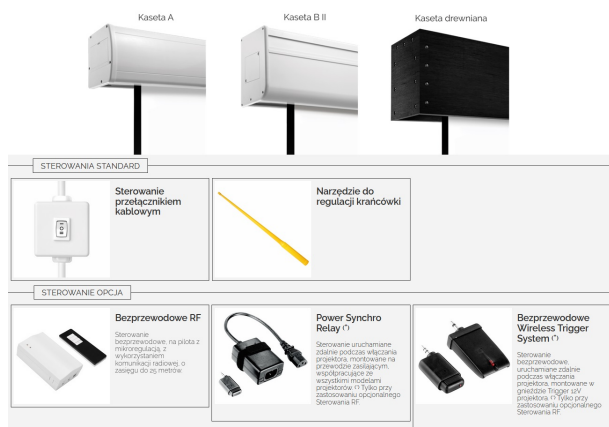

Inteligentna Elektronika

Ul. Raduńska 36A
83-333 Chmielno

Tel.: +48 730 90 60 90

E-mail: info@centrumprojekcji.pl

Nazwa **Ekran Elektryczny Ścienno-Sufitowy
Suprema Herkules Maxi 600x450 cm 4:3
Matt White HD MAXI**

Cena **31 898,91 zł**

Producent **Suprema**

OPIS PRODUKTU

CHARAKTERYSTYKA

Elektrycznie rozwijany ekran projekcyjny z linii profesjonalnej, wielkoformatowy

Dostępne formaty: 4:3, 16:10, 16:9

Szerokości: 508 – 1000 cm

Cechy:

Ekran rozwijany elektrycznie, wielopowierzchniowy o szerokości >500cm,

Sterowanie ekranem poprzez przełącznik na kablu zasilającym,

Wbudowany w kasetę ekranu silnik tubowy o dużej mocy (270-350W),

Narzędzie do regulacji krańcówek,

Zasilanie 230V znajduje się z lewej strony kasety ekranu (nie ma możliwości odłączenia przewodu zasilającego od ekranu).

Wałek nawojowy o dużej sztywności wykonany ze stopów aluminium – ugięcie wałka poniżej 0,05%,

Konstrukcja ułatwiająca ewentualną wymianę silnika bez dezinstalacji całego ekranu,

Czarna ramka dookoła powierzchni aktywnej oraz czarny górny pas (TOP) na wyposażeniu seryjnym,

Materiał projekcyjny:

□ Matt White MAXI (dla powierzchni projekcyjnej o wysokości powyżej 5m – klejenie bezszwowe)

Możliwość współpracy z (opcjonalnie):

□ Sterowanie bezprzewodowe RF (radiowe),

□ Sterowanie bezprzewodowe IR (na podczerwień),

□ Power Synchro Relay □*□ (bezprzewodowy TRIGGER dla każdego projektora – montaż na przewodzie zasilającym),

□ Wireless Trigger System □*□ (bezprzewodowy TRIGGER – dla projektorów z wyjściem TRIGGER 12V),
3 różne przekroje kasety ekranu oraz bębna nawojowego dla różnych długości ekranów:

□ Szerokości 500-650cm kasetę typu A (234x219mm), wałek nawojowy □ 150mm,