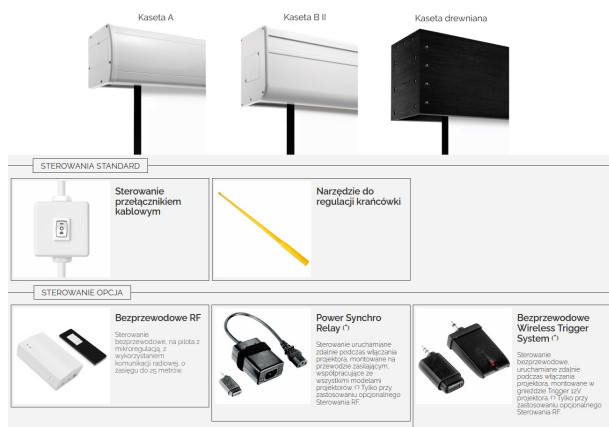

Inteligentna Elektronika

Ul. Raduńska 36A
83-333 Chmielno

Tel.: +48 730 90 60 90

E-mail: info@centrumprojekcji.pl

Nazwa **Ekran Elektryczny Ścienno-Sufitowy
Suprema Herkules Maxi 603x377 cm 16:10
Matt White HD MAXI**

Cena **31 898,91 zł**

Producent **Suprema**

OPIS PRODUKTU

CHARAKTERYSTYKA

Elektrycznie rozwijany ekran projekcyjny z linii profesjonalnej, wielkoformatowy

Dostępne formaty: 4:3, 16:10, 16:9

Szerokości: 508 – 1000 cm

Cechy:

Ekran rozwijany elektrycznie, wielkopowierzchniowy o szerokości >500cm,

Sterowanie ekranem poprzez przełącznik na kablu zasilającym,

Wbudowany w kasetę ekranu silnik tubowy o dużej mocy (270-350W),

Narzędzie do regulacji krańcówek,

Zasilanie 230V znajduje się z lewej strony kasety ekranu (nie ma możliwości odłączenia przewodu zasilającego od ekranu).

Wałek nawojowy o dużej sztywności wykonany ze stopów aluminium – ugięcie wałka poniżej 0,05%,

Konstrukcja ułatwiająca ewentualną wymianę silnika bez dezinstalacji całego ekranu,

Czarna ramka dookoła powierzchni aktywnej oraz czarny górny pas (TOP) na wyposażeniu seryjnym,

Materiał projekcyjny:

□ Matt White MAXI (dla powierzchni projekcyjnej o wysokości powyżej 5m – klejenie bezszwowe)

Możliwość współpracy z (opcjonalnie):

□ Sterowanie bezprzewodowe RF (radiowe),

□ Sterowanie bezprzewodowe IR (na podczerwień),

□ Power Synchro Relay □*□ (bezprzewodowy TRIGGER dla każdego projektora – montaż na przewodzie zasilającym),

□ Wireless Trigger System □*□ (bezprzewodowy TRIGGER – dla projektorów z wyjściem TRIGGER 12V),
3 różne przekroje kasety ekranu oraz bębna nawojowego dla różnych długości ekranów:

□ Szerokości 500-650cm kasety typu A (234x219mm), wałek nawojowy □ 150mm,