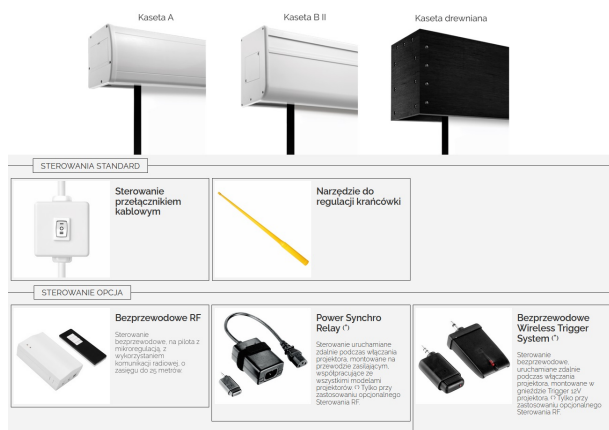

Inteligentna Elektronika

Ul. Raduńska 36A
83-333 Chmielno

Tel.: +48 730 90 60 90

E-mail: info@centrumprojekcji.pl

Nazwa **Ekran Elektryczny Ścienno-Sufitowy
Suprema Herkules Maxi 603x377 cm 16:10
Matt White HD MAXI**

Cena **31 898,91 zł**

Producent **Suprema**

OPIS PRODUKTU

CHARAKTERYSTYKA

Elektrycznie rozwijany ekran projekcyjny z linii profesjonalnej, wielkoformatowy

Dostępne formaty: 4:3, 16:10, 16:9

Szerokości: 508 – 1000 cm

Cechy:

Ekran rozwijany elektrycznie, wielopowierzchniowy o szerokości >500cm,

Sterowanie ekranem poprzez przełącznik na kablu zasilającym,

Wbudowany w kasetę ekranu silnik tubowy o dużej mocy (270-350W),

Narzędzie do regulacji krańcówek,

Zasilanie 230V znajduje się z lewej strony kasety ekranu (nie ma możliwości odłączenia przewodu zasilającego od ekranu).

Wałek nawojowy o dużej sztywności wykonany ze stopów aluminium – ugięcie wałka poniżej 0,05%,

Konstrukcja ułatwiająca ewentualną wymianę silnika bez dezinstalacji całego ekranu,

Czarna ramka dookoła powierzchni aktywnej oraz czarny górny pas (TOP) na wyposażeniu seryjnym,

Materiał projekcyjny:

□ Matt White MAXI (dla powierzchni projekcyjnej o wysokości powyżej 5m – klejenie bezszwowe)

Możliwość współpracy z (opcjonalnie):

□ Sterowanie bezprzewodowe RF (radiowe),

□ Sterowanie bezprzewodowe IR (na podczerwień),

□ Power Synchro Relay □*□ (bezprzewodowy TRIGGER dla każdego projektora – montaż na przewodzie zasilającym),

□ Wireless Trigger System □*□ (bezprzewodowy TRIGGER – dla projektorów z wyjściem TRIGGER 12V),
3 różne przekroje kasety ekranu oraz bębna nawojowego dla różnych długości ekranów:

□ Szerokości 500-650cm kasetę typu A (234x219mm), wałek nawojowy □ 150mm,