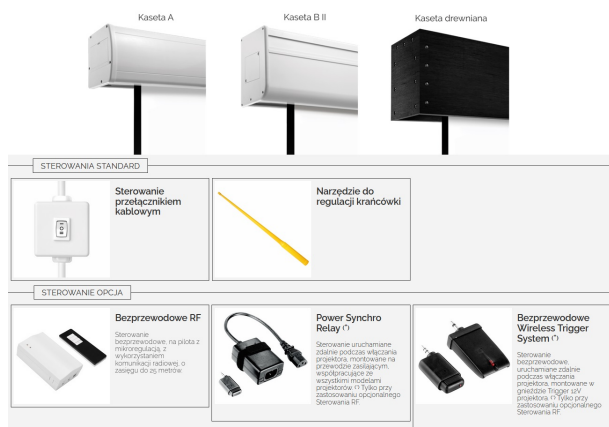

## Inteligentna Elektronika

Ul. Raduńska 36A  
83-333 Chmielno

Tel.: +48 730 90 60 90

E-mail: info@centrumprojekcji.pl

Nazwa **Ekran Elektryczny Ścienno-Sufitowy  
Suprema Herkules Maxi 609x342 cm 16:9  
Matt White HD MAXI**

### CHARAKTERYSTYKA

Elektrycznie rozwijany ekran projekcyjny z linii profesjonalnej, wielkoformatowy

Dostępne formaty: 4:3, 16:10, 16:9

Szerokości: 508 – 1000 cm

Cechy:

Ekran rozwijany elektrycznie, wielopowierzchniowy o szerokości >500cm,

Sterowanie ekranem poprzez przełącznik na kablu zasilającym,

Wbudowany w kasetę ekranu silnik tubowy o dużej mocy (270-350W),

Narzędzie do regulacji krańcówek,

Zasilanie 230V znajduje się z lewej strony kasety ekranu (nie ma możliwości odłączenia przewodu zasilającego od ekranu).