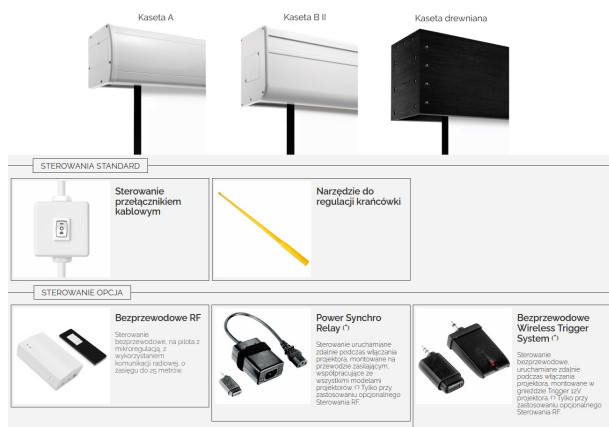

Inteligentna Elektronika

Ul. Raduńska 36A
83-333 Chmielno

Tel.: +48 730 90 60 90

E-mail: info@centrumprojekcji.pl

Nazwa **Ekran Elektryczny Ścienno-Sufitowy
Suprema Herkules Maxi 664x373 cm 16:9
Matt White HD MAXI**

Cena **45 987,70 zł**

Producent **Suprema**

OPIS PRODUKTU

CHARAKTERYSTYKA

Elektrycznie rozwijany ekran projekcyjny z linii profesjonalnej, wielkoformatowy

Dostępne formaty: 4:3, 16:10, 16:9

Szerokości: 508 – 1000 cm

Cechy:

Ekran rozwijany elektrycznie, wielkopowierzchniowy o szerokości >500cm,

Sterowanie ekranem poprzez przełącznik na kablu zasilającym,

Wbudowany w kasetę ekranu silnik tubowy o dużej mocy (270-350W),

Narzędzie do regulacji krańcówek,

Zasilanie 230V znajduje się z lewej strony kasety ekranu (nie ma możliwości odłączenia przewodu zasilającego od ekranu).

Wałek nawojowy o dużej sztywności wykonany ze stopów aluminium – ugięcie wałka poniżej 0,05%,

Konstrukcja ułatwiająca ewentualną wymianę silnika bez dezinstalacji całego ekranu,

Czarna ramka dookoła powierzchni aktywnej oraz czarny górny pas (TOP) na wyposażeniu seryjnym,

Materiał projekcyjny:

□ Matt White MAXI (dla powierzchni projekcyjnej o wysokości powyżej 5m – klejenie bezszwowe)

Możliwość współpracy z (opcjonalnie):

□ Sterowanie bezprzewodowe RF (radiowe),

□ Sterowanie bezprzewodowe IR (na podczerwień),

□ Power Synchro Relay □*□ (bezprzewodowy TRIGGER dla każdego projektora – montaż na przewodzie zasilającym),

□ Wireless Trigger System □*□ (bezprzewodowy TRIGGER – dla projektorów z wyjściem TRIGGER 12V),
3 różne przekroje kasety ekranu oraz bębna nawojowego dla różnych długości ekranów:

□ Szerokości 500-650cm kasetka typu A (234x219mm), wałek nawojowy □ 150mm,