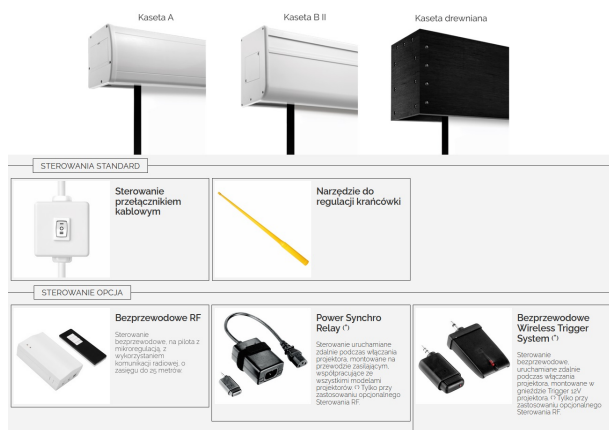

Inteligentna Elektronika

Ul. Raduńska 36A
83-333 Chmielno

Tel.: +48 730 90 60 90

E-mail: info@centrumprojekcji.pl

Nazwa **Ekran Elektryczny Ścienno-Sufitowy
Suprema Herkules Maxi 664x415 cm 16:10
Matt White HD MAXI**

Cena **40 698,90 zł**

Producent **Suprema**

OPIS PRODUKTU

CHARAKTERYSTYKA

Elektrycznie rozwijany ekran projekcyjny z linii profesjonalnej, wielkoformatowy

Dostępne formaty: 4:3, 16:10, 16:9

Szerokości: 508 – 1000 cm

Cechy:

Ekran rozwijany elektrycznie, wielkopowierzchniowy o szerokości >500cm,

Sterowanie ekranem poprzez przełącznik na kablu zasilającym,

Wbudowany w kasetę ekranu silnik tubowy o dużej mocy (270-350W),

Narzędzie do regulacji krańcówek,

Zasilanie 230V znajduje się z lewej strony kasety ekranu (nie ma możliwości odłączenia przewodu zasilającego od ekranu).

Wałek nawojowy o dużej sztywności wykonany ze stopów aluminium – ugięcie wałka poniżej 0,05%,

Konstrukcja ułatwiająca ewentualną wymianę silnika bez dezinstalacji całego ekranu,

Czarna ramka dookoła powierzchni aktywnej oraz czarny górny pas (TOP) na wyposażeniu seryjnym,

Materiał projekcyjny:

□ Matt White MAXI (dla powierzchni projekcyjnej o wysokości powyżej 5m – klejenie bezszwowe)

Możliwość współpracy z (opcjonalnie):

□ Sterowanie bezprzewodowe RF (radiowe),

□ Sterowanie bezprzewodowe IR (na podczerwień),

□ Power Synchro Relay □*□ (bezprzewodowy TRIGGER dla każdego projektora – montaż na przewodzie zasilającym),

□ Wireless Trigger System □*□ (bezprzewodowy TRIGGER – dla projektorów z wyjściem TRIGGER 12V),
3 różne przekroje kasety ekranu oraz bębna nawojowego dla różnych długości ekranów:

□ Szerokości 500-650cm kasetę typu A (234x219mm), wałek nawojowy □ 150mm,