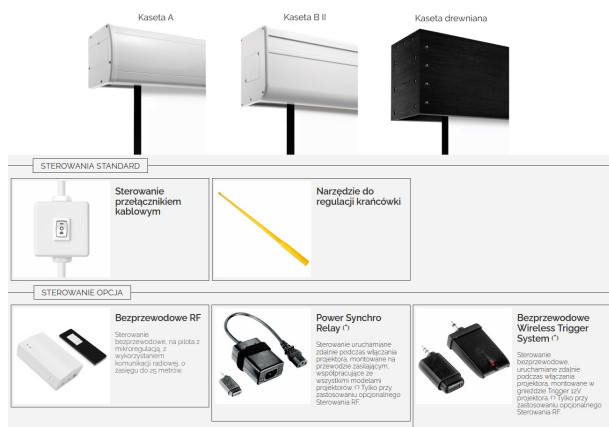

Inteligentna Elektronika

Ul. Raduńska 36A
83-333 Chmielno

Tel.: +48 730 90 60 90

E-mail: info@centrumprojekcji.pl

Nazwa **Ekran Elektryczny Ścienno-Sufitowy
Suprema Herkules Maxi 664x415 cm 16:10
Matt White HD MAXI**

Cena **40 698,90 zł**

Producent **Suprema**

OPIS PRODUKTU

CHARAKTERYSTYKA

Elektrycznie rozwijany ekran projekcyjny z linii profesjonalnej, wielkoformatowy

Dostępne formaty: 4:3, 16:10, 16:9

Szerokości: 508 – 1000 cm

Cechy:

Ekran rozwijany elektrycznie, wielopowierzchniowy o szerokości >500cm,

Sterowanie ekranem poprzez przełącznik na kablu zasilającym,

Wbudowany w kasetę ekranu silnik tubowy o dużej mocy (270-350W),

Narzędzie do regulacji krańcówek,

Zasilanie 230V znajduje się z lewej strony kasety ekranu (nie ma możliwości odłączenia przewodu zasilającego od ekranu).

Wałek nawojowy o dużej sztywności wykonany ze stopów aluminium – ugięcie wałka poniżej 0,05%,

Konstrukcja ułatwiająca ewentualną wymianę silnika bez dezinstalacji całego ekranu,

Czarna ramka dookoła powierzchni aktywnej oraz czarny górny pas (TOP) na wyposażeniu seryjnym,

Materiał projekcyjny:

□ Matt White MAXI (dla powierzchni projekcyjnej o wysokości powyżej 5m – klejenie bezszwowe)

Możliwość współpracy z (opcjonalnie):

□ Sterowanie bezprzewodowe RF (radiowe),

□ Sterowanie bezprzewodowe IR (na podczerwień),

□ Power Synchro Relay □*□ (bezprzewodowy TRIGGER dla każdego projektora – montaż na przewodzie zasilającym),

□ Wireless Trigger System □*□ (bezprzewodowy TRIGGER – dla projektorów z wyjściem TRIGGER 12V),
3 różne przekroje kasety ekranu oraz bębna nawojowego dla różnych długości ekranów:

□ Szerokości 500-650cm kasetę typu A (234x219mm), wałek nawojowy □ 150mm,