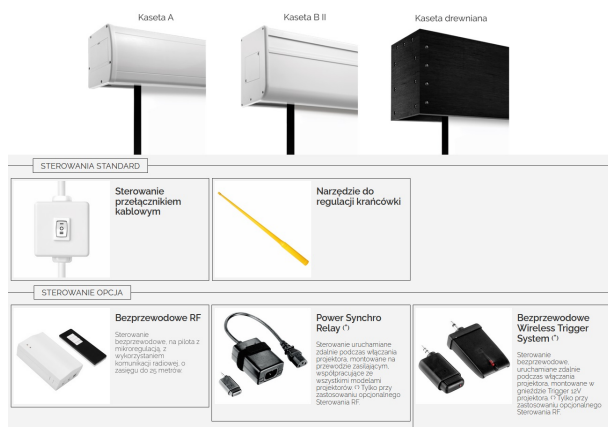

Inteligentna Elektronika

Ul. Raduńska 36A
83-333 Chmielno

Tel.: +48 730 90 60 90

E-mail: info@centrumprojekcji.pl

Nazwa **Ekran Elektryczny Ścienno-Sufitowy
Suprema Herkules Maxi 708x399 cm 16:9
Matt White HD MAXI**

Cena **54 998,90 zł**

Producent **Suprema**

OPIS PRODUKTU

CHARAKTERYSTYKA

Elektrycznie rozwijany ekran projekcyjny z linii profesjonalnej, wielkoformatowy

Dostępne formaty: 4:3, 16:10, 16:9

Szerokości: 508 – 1000 cm

Cechy:

Ekran rozwijany elektrycznie, wielkopowierzchniowy o szerokości >500cm,

Sterowanie ekranem poprzez przełącznik na kablu zasilającym,

Wbudowany w kasetę ekranu silnik tubowy o dużej mocy (270-350W),

Narzędzie do regulacji krańcówek,

Zasilanie 230V znajduje się z lewej strony kasety ekranu (nie ma możliwości odłączenia przewodu zasilającego od ekranu).

Wałek nawojowy o dużej sztywności wykonany ze stopów aluminium – ugięcie wałka poniżej 0,05%,

Konstrukcja ułatwiająca ewentualną wymianę silnika bez dezinstalacji całego ekranu,

Czarna ramka dookoła powierzchni aktywnej oraz czarny górny pas (TOP) na wyposażeniu seryjnym,

Materiał projekcyjny:

□ Matt White MAXI (dla powierzchni projekcyjnej o wysokości powyżej 5m – klejenie bezszwowe)

Możliwość współpracy z (opcjonalnie):

□ Sterowanie bezprzewodowe RF (radiowe),

□ Sterowanie bezprzewodowe IR (na podczerwień),

□ Power Synchro Relay □*□ (bezprzewodowy TRIGGER dla każdego projektora – montaż na przewodzie zasilającym),

□ Wireless Trigger System □*□ (bezprzewodowy TRIGGER – dla projektorów z wyjściem TRIGGER 12V),
3 różne przekroje kasety ekranu oraz bębna nawojowego dla różnych długości ekranów:

□ Szerokości 500-650cm kasety typu A (234x219mm), wałek nawojowy □ 150mm,