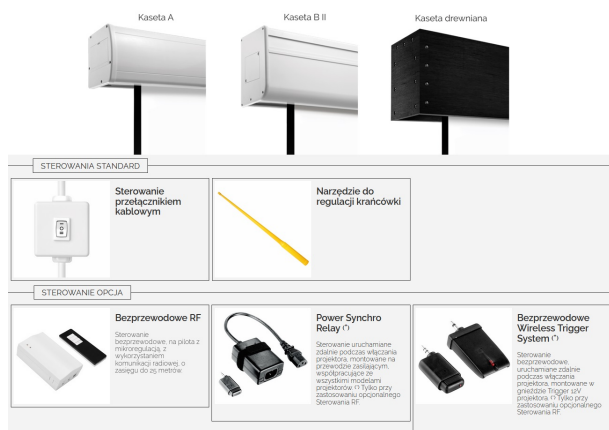

## Inteligentna Elektronika

Ul. Raduńska 36A  
83-333 Chmielno

Tel.: +48 730 90 60 90

E-mail: info@centrumprojekcji.pl

Nazwa **Ekran Elektryczny Ścienno-Sufitowy  
Suprema Herkules Maxi 750x563 cm 4:3  
Matt White HD MAXI**

### CHARAKTERYSTYKA

Elektrycznie rozwijany ekran projekcyjny z linii profesjonalnej, wielkoformatowy

Dostępne formaty: 4:3, 16:10, 16:9

Szerokości: 508 – 1000 cm

Cechy:

Ekran rozwijany elektrycznie, wielkopowierzchniowy o szerokości >500cm,

Sterowanie ekranem poprzez przełącznik na kablu zasilającym,

Wbudowany w kasetę ekranu silnik tubowy o dużej mocy (270-350W),

Narzędzie do regulacji krańcówek,

Zasilanie 230V znajduje się z lewej strony kasety ekranu (nie ma możliwości odłączenia przewodu zasilającego od ekranu).