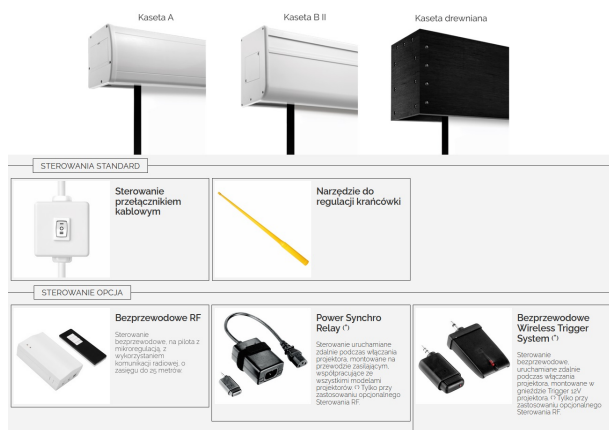

Inteligentna Elektronika

Ul. Raduńska 36A
83-333 Chmielno

Tel.: +48 730 90 60 90

E-mail: info@centrumprojekcji.pl

Nazwa **Ekran Elektryczny Ścienno-Sufitowy
Suprema Herkules Maxi 750x563 cm 4:3
Matt White HD MAXI**

Cena **63 798,89 zł**

Producent **Suprema**

OPIS PRODUKTU

CHARAKTERYSTYKA

Elektrycznie rozwijany ekran projekcyjny z linii profesjonalnej, wielkoformatowy

Dostępne formaty: 4:3, 16:10, 16:9

Szerokości: 508 – 1000 cm

Cechy:

Ekran rozwijany elektrycznie, wielkopowierzchniowy o szerokości >500cm,

Sterowanie ekranem poprzez przełącznik na kablu zasilającym,

Wbudowany w kasetę ekranu silnik tubowy o dużej mocy (270-350W),

Narzędzie do regulacji krańcówek,

Zasilanie 230V znajduje się z lewej strony kasety ekranu (nie ma możliwości odłączenia przewodu zasilającego od ekranu).

Wałek nawojowy o dużej sztywności wykonany ze stopów aluminium – ugięcie wałka poniżej 0,05%,

Konstrukcja ułatwiająca ewentualną wymianę silnika bez dezinstalacji całego ekranu,

Czarna ramka dookoła powierzchni aktywnej oraz czarny górny pas (TOP) na wyposażeniu seryjnym,

Materiał projekcyjny:

□ Matt White MAXI (dla powierzchni projekcyjnej o wysokości powyżej 5m – klejenie bezszwowe)

Możliwość współpracy z (opcjonalnie):

□ Sterowanie bezprzewodowe RF (radiowe),

□ Sterowanie bezprzewodowe IR (na podczerwień),

□ Power Synchro Relay □*□ (bezprzewodowy TRIGGER dla każdego projektora – montaż na przewodzie zasilającym),

□ Wireless Trigger System □*□ (bezprzewodowy TRIGGER – dla projektorów z wyjściem TRIGGER 12V),
3 różne przekroje kasety ekranu oraz bębna nawojowego dla różnych długości ekranów:

□ Szerokości 500-650cm kasetka typu A (234x219mm), wałek nawojowy □ 150mm,