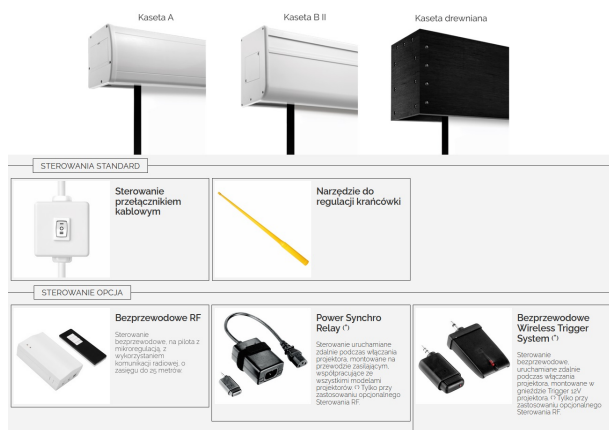

Inteligentna Elektronika

Ul. Raduńska 36A
83-333 Chmielno

Tel.: +48 730 90 60 90

E-mail: info@centrumprojekcji.pl

Nazwa

**Ekran Elektryczny Ścienno-Sufitowy
Suprema Herkules Maxi 753x424 cm 16:9
Matt White HD MAXI**

Cena

63 798,89 zł

Producent

Suprema

OPIS PRODUKTU

CHARAKTERYSTYKA

Elektrycznie rozwijany ekran projekcyjny z linii profesjonalnej, wielkoformatowy

Dostępne formaty: 4:3, 16:10, 16:9

Szerokości: 508 – 1000 cm

Cechy:

Ekran rozwijany elektrycznie, wielopowierzchniowy o szerokości >500cm,

Sterowanie ekranem poprzez przełącznik na kablu zasilającym,

Wbudowany w kasetę ekranu silnik tubowy o dużej mocy (270-350W),

Narzędzie do regulacji krańcówek,

Zasilanie 230V znajduje się z lewej strony kasety ekranu (nie ma możliwości odłączenia przewodu zasilającego od ekranu).

Wałek nawojowy o dużej sztywności wykonany ze stopów aluminium – ugięcie wałka poniżej 0,05%,

Konstrukcja ułatwiająca ewentualną wymianę silnika bez dezinstalacji całego ekranu,

Czarna ramka dookoła powierzchni aktywnej oraz czarny górny pas (TOP) na wyposażeniu seryjnym,

Materiał projekcyjny:

□ Matt White MAXI (dla powierzchni projekcyjnej o wysokości powyżej 5m – klejenie bezszwowe)

Możliwość współpracy z (opcjonalnie):

□ Sterowanie bezprzewodowe RF (radiowe),

□ Sterowanie bezprzewodowe IR (na podczerwień),

□ Power Synchro Relay □*□ (bezprzewodowy TRIGGER dla każdego projektora – montaż na przewodzie zasilającym),

□ Wireless Trigger System □*□ (bezprzewodowy TRIGGER – dla projektorów z wyjściem TRIGGER 12V),
3 różne przekroje kasety ekranu oraz bębna nawojowego dla różnych długości ekranów:

□ Szerokości 500-650cm kasetę typu A (234x219mm), wałek nawojowy □ 150mm,