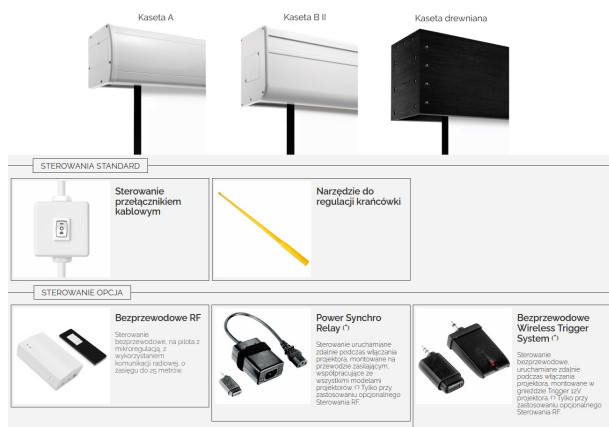

Inteligentna Elektronika

Ul. Raduńska 36A
83-333 Chmielno

Tel.: +48 730 90 60 90

E-mail: info@centrumprojekcji.pl

Nazwa **Ekran Elektryczny Ścienno-Sufitowy
Suprema Herkules Maxi 753x424 cm 16:9
Matt White HD MAXI**

Cena **63 798,89 zł**

Producent **Suprema**

OPIS PRODUKTU

CHARAKTERYSTYKA

Elektrycznie rozwijany ekran projekcyjny z linii profesjonalnej, wielkoformatowy

Dostępne formaty: 4:3, 16:10, 16:9

Szerokości: 508 – 1000 cm

Cechy:

Ekran rozwijany elektrycznie, wielopowierzchniowy o szerokości >500cm,

Sterowanie ekranem poprzez przełącznik na kablu zasilającym,

Wbudowany w kasetę ekranu silnik tubowy o dużej mocy (270-350W),

Narzędzie do regulacji krańcówek,

Zasilanie 230V znajduje się z lewej strony kasety ekranu (nie ma możliwości odłączenia przewodu zasilającego od ekranu).

Wałek nawojowy o dużej sztywności wykonany ze stopów aluminium – ugięcie wałka poniżej 0,05%,

Konstrukcja ułatwiająca ewentualną wymianę silnika bez dezinstalacji całego ekranu,

Czarna ramka dookoła powierzchni aktywnej oraz czarny górny pas (TOP) na wyposażeniu seryjnym,

Materiał projekcyjny:

□ Matt White MAXI (dla powierzchni projekcyjnej o wysokości powyżej 5m – klejenie bezszwowe)

Możliwość współpracy z (opcjonalnie):

□ Sterowanie bezprzewodowe RF (radiowe),

□ Sterowanie bezprzewodowe IR (na podczerwień),

□ Power Synchro Relay □*□ (bezprzewodowy TRIGGER dla każdego projektora – montaż na przewodzie zasilającym),

□ Wireless Trigger System □*□ (bezprzewodowy TRIGGER – dla projektorów z wyjściem TRIGGER 12V),
3 różne przekroje kasety ekranu oraz bębna nawojowego dla różnych długości ekranów:

□ Szerokości 500-650cm kasety typu A (234x219mm), wałek nawojowy □ 150mm,