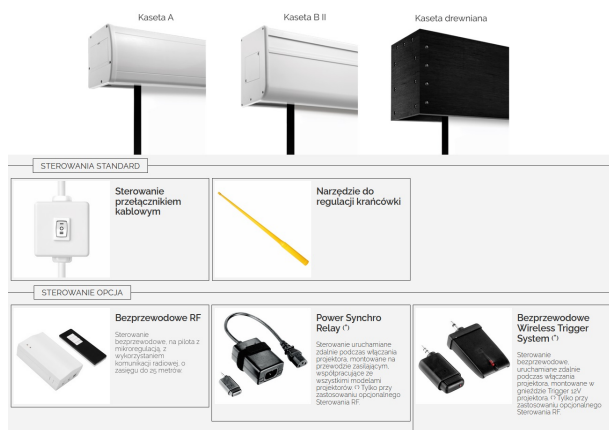

Inteligentna Elektronika

Ul. Raduńska 36A
83-333 Chmielno

Tel.: +48 730 90 60 90

E-mail: info@centrumprojekcji.pl

Nazwa **Ekran Elektryczny Ścienno-Sufitowy
Suprema Herkules Maxi 754x471 cm 16:10
Matt White HD MAXI**

Cena **71 320,00 zł**

Producent **Suprema**

OPIS PRODUKTU

CHARAKTERYSTYKA

Elektrycznie rozwijany ekran projekcyjny z linii profesjonalnej, wielkoformatowy

Dostępne formaty: 4:3, 16:10, 16:9

Szerokości: 508 – 1000 cm

Cechy:

Ekran rozwijany elektrycznie, wielkopowierzchniowy o szerokości >500cm,

Sterowanie ekranem poprzez przełącznik na kablu zasilającym,

Wbudowany w kasetę ekranu silnik tubowy o dużej mocy (270-350W),

Narzędzie do regulacji krańcówek,

Zasilanie 230V znajduje się z lewej strony kasety ekranu (nie ma możliwości odłączenia przewodu zasilającego od ekranu).

Wałek nawojowy o dużej sztywności wykonany ze stopów aluminium – ugięcie wałka poniżej 0,05%,

Konstrukcja ułatwiająca ewentualną wymianę silnika bez dezinstalacji całego ekranu,

Czarna ramka dookoła powierzchni aktywnej oraz czarny górny pas (TOP) na wyposażeniu seryjnym,

Materiał projekcyjny:

□ Matt White MAXI (dla powierzchni projekcyjnej o wysokości powyżej 5m – klejenie bezszwowe)

Możliwość współpracy z (opcjonalnie):

□ Sterowanie bezprzewodowe RF (radiowe),

□ Sterowanie bezprzewodowe IR (na podczerwień),

□ Power Synchro Relay □*□ (bezprzewodowy TRIGGER dla każdego projektora – montaż na przewodzie zasilającym),

□ Wireless Trigger System □*□ (bezprzewodowy TRIGGER – dla projektorów z wyjściem TRIGGER 12V),
3 różne przekroje kasety ekranu oraz bębna nawojowego dla różnych długości ekranów:

□ Szerokości 500-650cm kasetka typu A (234x219mm), wałek nawojowy □ 150mm,