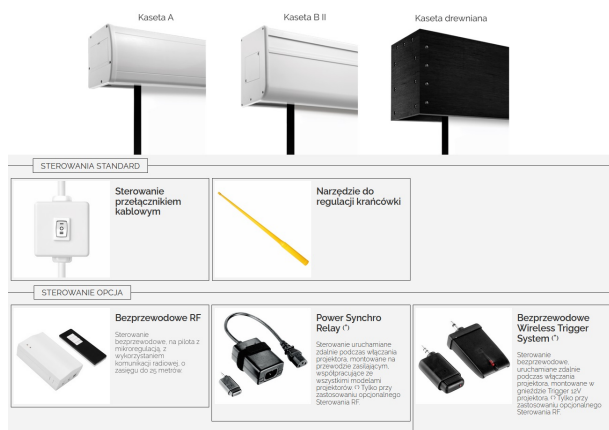

Inteligentna Elektronika

Ul. Raduńska 36A
83-333 Chmielno

Tel.: +48 730 90 60 90

E-mail: info@centrumprojekcji.pl

Nazwa **Ekran Elektryczny Ścienno-Sufitowy
Suprema Herkules Maxi 800x450 cm 16:9
Matt White HD MAXI**

Cena **73 689,00 zł**

Producent **Suprema**

OPIS PRODUKTU

CHARAKTERYSTYKA

Elektrycznie rozwijany ekran projekcyjny z linii profesjonalnej, wielkoformatowy

Dostępne formaty: 4:3, 16:10, 16:9

Szerokości: 508 – 1000 cm

Cechy:

Ekran rozwijany elektrycznie, wielkopowierzchniowy o szerokości >500cm,

Sterowanie ekranem poprzez przełącznik na kablu zasilającym,

Wbudowany w kasetę ekranu silnik tubowy o dużej mocy (270-350W),

Narzędzie do regulacji krańcówek,

Zasilanie 230V znajduje się z lewej strony kasety ekranu (nie ma możliwości odłączenia przewodu zasilającego od ekranu).

Wałek nawojowy o dużej sztywności wykonany ze stopów aluminium – ugięcie wałka poniżej 0,05%,

Konstrukcja ułatwiająca ewentualną wymianę silnika bez dezinstalacji całego ekranu,

Czarna ramka dookoła powierzchni aktywnej oraz czarny górny pas (TOP) na wyposażeniu seryjnym,

Materiał projekcyjny:

□ Matt White MAXI (dla powierzchni projekcyjnej o wysokości powyżej 5m – klejenie bezszwowe)

Możliwość współpracy z (opcjonalnie):

□ Sterowanie bezprzewodowe RF (radiowe),

□ Sterowanie bezprzewodowe IR (na podczerwień),

□ Power Synchro Relay □*□ (bezprzewodowy TRIGGER dla każdego projektora – montaż na przewodzie zasilającym),

□ Wireless Trigger System □*□ (bezprzewodowy TRIGGER – dla projektorów z wyjściem TRIGGER 12V),
3 różne przekroje kasety ekranu oraz bębna nawojowego dla różnych długości ekranów:

□ Szerokości 500-650cm kasety typu A (234x219mm), wałek nawojowy □ 150mm,