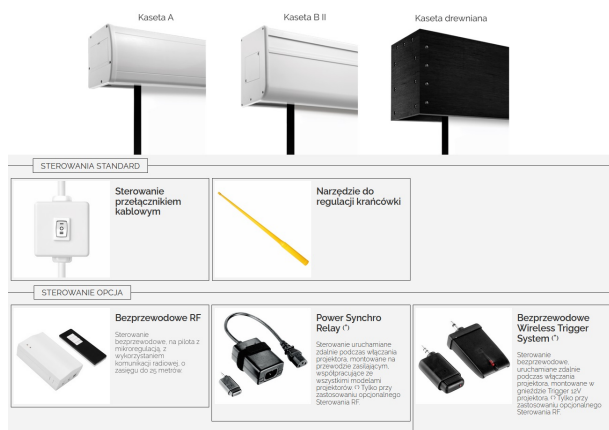

Inteligentna Elektronika

Ul. Raduńska 36A
83-333 Chmielno

Tel.: +48 730 90 60 90

E-mail: info@centrumprojekcji.pl

Nazwa **Ekran Elektryczny Ścienno-Sufitowy
Suprema Herkules Maxi 800x500 cm 16:10
Matt White HD MAXI**

Cena **73 698,89 zł**

Producent **Suprema**

OPIS PRODUKTU

CHARAKTERYSTYKA

Elektrycznie rozwijany ekran projekcyjny z linii profesjonalnej, wielkoformatowy

Dostępne formaty: 4:3, 16:10, 16:9

Szerokości: 508 – 1000 cm

Cechy:

Ekran rozwijany elektrycznie, wielopowierzchniowy o szerokości >500cm,

Sterowanie ekranem poprzez przełącznik na kablu zasilającym,

Wbudowany w kasetę ekranu silnik tubowy o dużej mocy (270-350W),

Narzędzie do regulacji krańcówek,

Zasilanie 230V znajduje się z lewej strony kasety ekranu (nie ma możliwości odłączenia przewodu zasilającego od ekranu).

Wałek nawojowy o dużej sztywności wykonany ze stopów aluminium – ugięcie wałka poniżej 0,05%,

Konstrukcja ułatwiająca ewentualną wymianę silnika bez dezinstalacji całego ekranu,

Czarna ramka dookoła powierzchni aktywnej oraz czarny górny pas (TOP) na wyposażeniu seryjnym,

Materiał projekcyjny:

□ Matt White MAXI (dla powierzchni projekcyjnej o wysokości powyżej 5m – klejenie bezszwowe)

Możliwość współpracy z (opcjonalnie):

□ Sterowanie bezprzewodowe RF (radiowe),

□ Sterowanie bezprzewodowe IR (na podczerwień),

□ Power Synchro Relay □*□ (bezprzewodowy TRIGGER dla każdego projektora – montaż na przewodzie zasilającym),

□ Wireless Trigger System □*□ (bezprzewodowy TRIGGER – dla projektorów z wyjściem TRIGGER 12V),
3 różne przekroje kasety ekranu oraz bębna nawojowego dla różnych długości ekranów:

□ Szerokości 500-650cm kasetę typu A (234x219mm), wałek nawojowy □ 150mm,