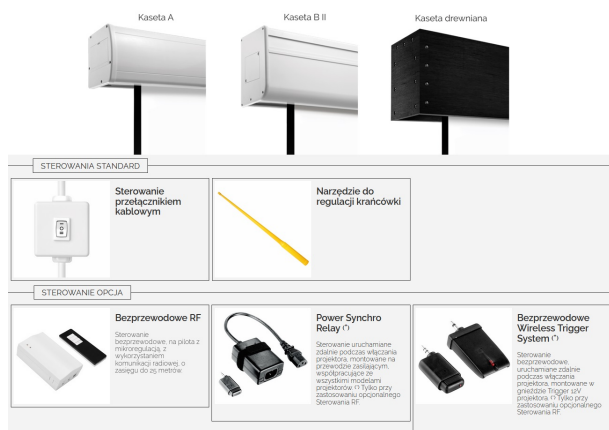

Inteligentna Elektronika

Ul. Raduńska 36A
83-333 Chmielno

Tel.: +48 730 90 60 90

E-mail: info@centrumprojekcji.pl

Nazwa **Ekran Elektryczny Ścienno-Sufitowy
Suprema Herkules Maxi 800x500 cm 16:10
Matt White HD MAXI**

Cena **73 698,89 zł**

Producent **Suprema**

OPIS PRODUKTU

CHARAKTERYSTYKA

Elektrycznie rozwijany ekran projekcyjny z linii profesjonalnej, wielkoformatowy

Dostępne formaty: 4:3, 16:10, 16:9

Szerokości: 508 – 1000 cm

Cechy:

Ekran rozwijany elektrycznie, wielkopowierzchniowy o szerokości >500cm,

Sterowanie ekranem poprzez przełącznik na kablu zasilającym,

Wbudowany w kasetę ekranu silnik tubowy o dużej mocy (270-350W),

Narzędzie do regulacji krańcówek,

Zasilanie 230V znajduje się z lewej strony kasety ekranu (nie ma możliwości odłączenia przewodu zasilającego od ekranu).

Wałek nawojowy o dużej sztywności wykonany ze stopów aluminium – ugięcie wałka poniżej 0,05%,

Konstrukcja ułatwiająca ewentualną wymianę silnika bez dezinstalacji całego ekranu,

Czarna ramka dookoła powierzchni aktywnej oraz czarny górny pas (TOP) na wyposażeniu seryjnym,

Materiał projekcyjny:

□ Matt White MAXI (dla powierzchni projekcyjnej o wysokości powyżej 5m – klejenie bezszwowe)

Możliwość współpracy z (opcjonalnie):

□ Sterowanie bezprzewodowe RF (radiowe),

□ Sterowanie bezprzewodowe IR (na podczerwień),

□ Power Synchro Relay □*□ (bezprzewodowy TRIGGER dla każdego projektora – montaż na przewodzie zasilającym),

□ Wireless Trigger System □*□ (bezprzewodowy TRIGGER – dla projektorów z wyjściem TRIGGER 12V),
3 różne przekroje kasety ekranu oraz bębna nawojowego dla różnych długości ekranów:

□ Szerokości 500-650cm kasety typu A (234x219mm), wałek nawojowy □ 150mm,