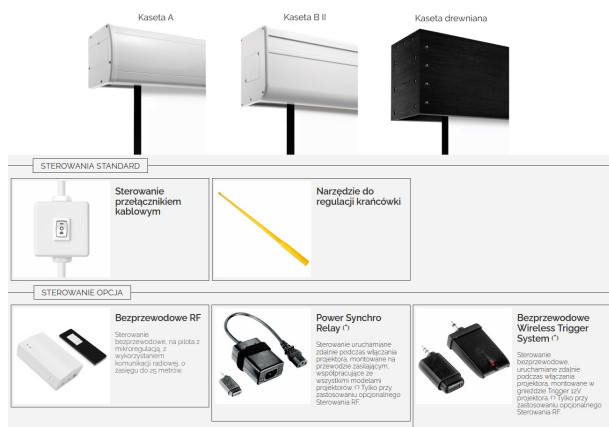

## Inteligentna Elektronika

Ul. Raduńska 36A  
83-333 Chmielno

Tel.: +48 730 90 60 90

E-mail: info@centrumprojekcji.pl

Nazwa **Ekran Elektryczny Ścienno-Sufitowy  
Suprema Herkules Maxi 813x610 cm 4:3  
Matt White HD MAXI**

### CHARAKTERYSTYKA

Elektrycznie rozwijany ekran projekcyjny z linii profesjonalnej, wielkoformatowy

Dostępne formaty: 4:3, 16:10, 16:9

Szerokości: 508 – 1000 cm

Cechy:

Ekran rozwijany elektrycznie, wielkopowierzchniowy o szerokości >500cm,

Sterowanie ekranem poprzez przełącznik na kablu zasilającym,

Wbudowany w kasetę ekranu silnik tubowy o dużej mocy (270-350W),

Narzędzie do regulacji krańcówek,

Zasilanie 230V znajduje się z lewej strony kasety ekranu (nie ma możliwości odłączenia przewodu zasilającego od ekranu).