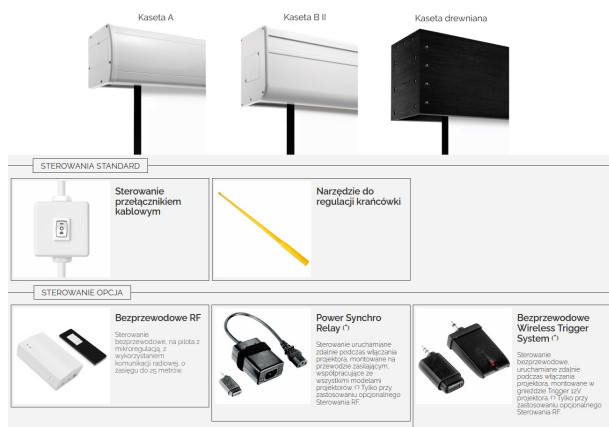

Inteligentna Elektronika

Ul. Raduńska 36A
83-333 Chmielno

Tel.: +48 730 90 60 90

E-mail: info@centrumprojekcji.pl

Nazwa **Ekran Elektryczny Ścienno-Sufitowy
Suprema Herkules Maxi 813x610 cm 4:3
Matt White HD MAXI**

Cena **73 698,89 zł**

Producent **Suprema**

OPIS PRODUKTU

CHARAKTERYSTYKA

Elektrycznie rozwijany ekran projekcyjny z linii profesjonalnej, wielkoformatowy

Dostępne formaty: 4:3, 16:10, 16:9

Szerokości: 508 – 1000 cm

Cechy:

Ekran rozwijany elektrycznie, wielkopowierzchniowy o szerokości >500cm,

Sterowanie ekranem poprzez przełącznik na kablu zasilającym,

Wbudowany w kasetę ekranu silnik tubowy o dużej mocy (270-350W),

Narzędzie do regulacji krańcówek,

Zasilanie 230V znajduje się z lewej strony kasety ekranu (nie ma możliwości odłączenia przewodu zasilającego od ekranu).

Wałek nawojowy o dużej sztywności wykonany ze stopów aluminium – ugięcie wałka poniżej 0,05%,

Konstrukcja ułatwiająca ewentualną wymianę silnika bez dezinstalacji całego ekranu,

Czarna ramka dookoła powierzchni aktywnej oraz czarny górny pas (TOP) na wyposażeniu seryjnym,

Materiał projekcyjny:

□ Matt White MAXI (dla powierzchni projekcyjnej o wysokości powyżej 5m – klejenie bezszwowe)

Możliwość współpracy z (opcjonalnie):

□ Sterowanie bezprzewodowe RF (radiowe),

□ Sterowanie bezprzewodowe IR (na podczerwień),

□ Power Synchro Relay □*□ (bezprzewodowy TRIGGER dla każdego projektora – montaż na przewodzie zasilającym),

□ Wireless Trigger System □*□ (bezprzewodowy TRIGGER – dla projektorów z wyjściem TRIGGER 12V),
3 różne przekroje kasety ekranu oraz bębna nawojowego dla różnych długości ekranów:

□ Szerokości 500-650cm kasetka typu A (234x219mm), wałek nawojowy □ 150mm,