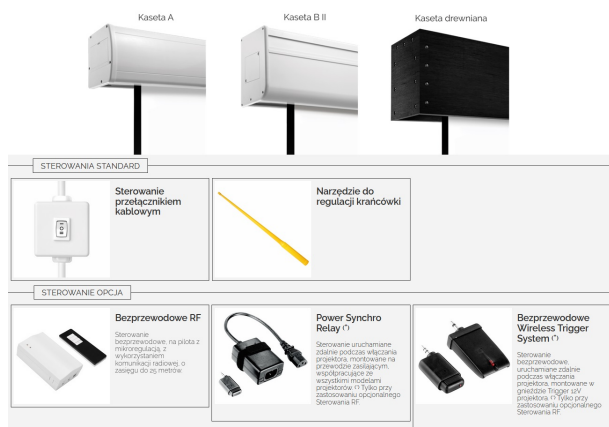

## Inteligentna Elektronika

Ul. Raduńska 36A  
83-333 Chmielno

Tel.: +48 730 90 60 90

E-mail: info@centrumprojekcji.pl

Nazwa **Ekran Elektryczny Ścienno-Sufitowy  
Suprema Herkules Maxi 813x610 cm 4:3  
Matt White HD MAXI**

### CHARAKTERYSTYKA

Elektrycznie rozwijany ekran projekcyjny z linii profesjonalnej, wielkoformatowy

Dostępne formaty: 4:3, 16:10, 16:9

Szerokości: 508 – 1000 cm

Cechy:

Ekran rozwijany elektrycznie, wielopowierzchniowy o szerokości >500cm,

Sterowanie ekranem poprzez przełącznik na kablu zasilającym,

Wbudowany w kasetę ekranu silnik tubowy o dużej mocy (270-350W),

Narzędzie do regulacji krańcówek,

Zasilanie 230V znajduje się z lewej strony kasety ekranu (nie ma możliwości odłączenia przewodu zasilającego od ekranu).