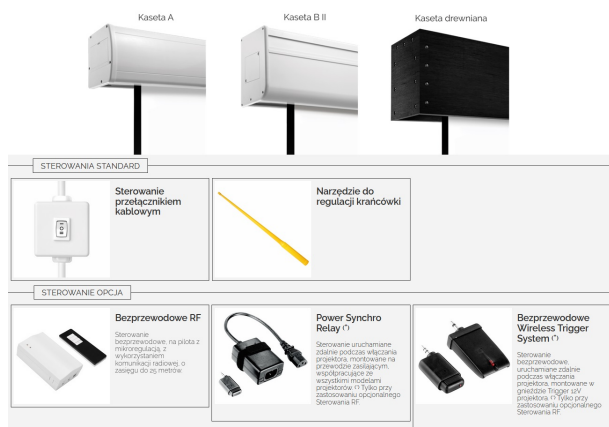

Inteligentna Elektronika

Ul. Raduńska 36A
83-333 Chmielno

Tel.: +48 730 90 60 90

E-mail: info@centrumprojekcji.pl

Nazwa **Ekran Elektryczny Ścienno-Sufitowy
Suprema Herkules Maxi 850x478 cm 16:9
Matt White HD MAXI**

Cena **104 322,91 zł**

Producent **Suprema**

OPIS PRODUKTU

CHARAKTERYSTYKA

Elektrycznie rozwijany ekran projekcyjny z linii profesjonalnej, wielkoformatowy

Dostępne formaty: 4:3, 16:10, 16:9

Szerokości: 508 – 1000 cm

Cechy:

Ekran rozwijany elektrycznie, wielkopowierzchniowy o szerokości >500cm,

Sterowanie ekranem poprzez przełącznik na kablu zasilającym,

Wbudowany w kasetę ekranu silnik tubowy o dużej mocy (270-350W),

Narzędzie do regulacji krańcówek,

Zasilanie 230V znajduje się z lewej strony kasety ekranu (nie ma możliwości odłączenia przewodu zasilającego od ekranu).

Wałek nawojowy o dużej sztywności wykonany ze stopów aluminium – ugięcie wałka poniżej 0,05%,

Konstrukcja ułatwiająca ewentualną wymianę silnika bez dezinstalacji całego ekranu,

Czarna ramka dookoła powierzchni aktywnej oraz czarny górny pas (TOP) na wyposażeniu seryjnym,

Materiał projekcyjny:

□ Matt White MAXI (dla powierzchni projekcyjnej o wysokości powyżej 5m – klejenie bezszwowe)

Możliwość współpracy z (opcjonalnie):

□ Sterowanie bezprzewodowe RF (radiowe),

□ Sterowanie bezprzewodowe IR (na podczerwień),

□ Power Synchro Relay □*□ (bezprzewodowy TRIGGER dla każdego projektora – montaż na przewodzie zasilającym),

□ Wireless Trigger System □*□ (bezprzewodowy TRIGGER – dla projektorów z wyjściem TRIGGER 12V),
3 różne przekroje kasety ekranu oraz bębna nawojowego dla różnych długości ekranów:

□ Szerokości 500-650cm kasety typu A (234x219mm), wałek nawojowy □ 150mm,