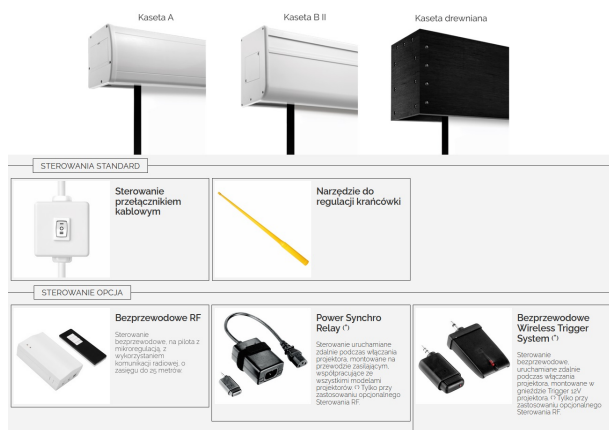

Inteligentna Elektronika

Ul. Raduńska 36A
83-333 Chmielno

Tel.: +48 730 90 60 90

E-mail: info@centrumprojekcji.pl

Nazwa

**Ekran Elektryczny Ścienno-Sufitowy
Suprema Herkules Maxi 853x640 cm 4:3
Matt White HD MAXI**

Cena

114 370,00 zł

Producent

Suprema

OPIS PRODUKTU

CHARAKTERYSTYKA

Elektrycznie rozwijany ekran projekcyjny z linii profesjonalnej, wielkoformatowy

Dostępne formaty: 4:3, 16:10, 16:9

Szerokości: 508 – 1000 cm

Cechy:

Ekran rozwijany elektrycznie, wielopowierzchniowy o szerokości >500cm,

Sterowanie ekranem poprzez przełącznik na kablu zasilającym,

Wbudowany w kasetę ekranu silnik tubowy o dużej mocy (270-350W),

Narzędzie do regulacji krańcówek,

Zasilanie 230V znajduje się z lewej strony kasety ekranu (nie ma możliwości odłączenia przewodu zasilającego od ekranu).

Wałek nawojowy o dużej sztywności wykonany ze stopów aluminium – ugięcie wałka poniżej 0,05%,

Konstrukcja ułatwiająca ewentualną wymianę silnika bez dezinstalacji całego ekranu,

Czarna ramka dookoła powierzchni aktywnej oraz czarny górny pas (TOP) na wyposażeniu seryjnym,

Materiał projekcyjny:

□ Matt White MAXI (dla powierzchni projekcyjnej o wysokości powyżej 5m – klejenie bezszwowe)

Możliwość współpracy z (opcjonalnie):

□ Sterowanie bezprzewodowe RF (radiowe),

□ Sterowanie bezprzewodowe IR (na podczerwień),

□ Power Synchro Relay □*□ (bezprzewodowy TRIGGER dla każdego projektora – montaż na przewodzie zasilającym),

□ Wireless Trigger System □*□ (bezprzewodowy TRIGGER – dla projektorów z wyjściem TRIGGER 12V),
3 różne przekroje kasety ekranu oraz bębna nawojowego dla różnych długości ekranów:

□ Szerokości 500-650cm kasetę typu A (234x219mm), wałek nawojowy □ 150mm,