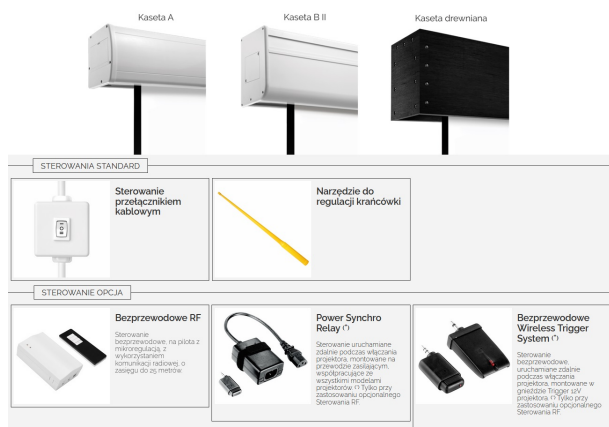

Inteligentna Elektronika

Ul. Raduńska 36A
83-333 Chmielno

Tel.: +48 730 90 60 90

E-mail: info@centrumprojekcji.pl

Nazwa **Ekran Elektryczny Ścienno-Sufitowy
Suprema Herkules Maxi 900x506 cm 16:9
Matt White HD MAXI**

Cena **112 462,90 zł**

Producent **Suprema**

OPIS PRODUKTU

CHARAKTERYSTYKA

Elektrycznie rozwijany ekran projekcyjny z linii profesjonalnej, wielkoformatowy

Dostępne formaty: 4:3, 16:10, 16:9

Szerokości: 508 – 1000 cm

Cechy:

Ekran rozwijany elektrycznie, wielkopowierzchniowy o szerokości >500cm,

Sterowanie ekranem poprzez przełącznik na kablu zasilającym,

Wbudowany w kasetę ekranu silnik tubowy o dużej mocy (270-350W),

Narzędzie do regulacji krańcówek,

Zasilanie 230V znajduje się z lewej strony kasety ekranu (nie ma możliwości odłączenia przewodu zasilającego od ekranu).

Wałek nawojowy o dużej sztywności wykonany ze stopów aluminium – ugięcie wałka poniżej 0,05%,

Konstrukcja ułatwiająca ewentualną wymianę silnika bez dezinstalacji całego ekranu,

Czarna ramka dookoła powierzchni aktywnej oraz czarny górny pas (TOP) na wyposażeniu seryjnym,

Materiał projekcyjny:

□ Matt White MAXI (dla powierzchni projekcyjnej o wysokości powyżej 5m – klejenie bezszwowe)

Możliwość współpracy z (opcjonalnie):

□ Sterowanie bezprzewodowe RF (radiowe),

□ Sterowanie bezprzewodowe IR (na podczerwień),

□ Power Synchro Relay □*□ (bezprzewodowy TRIGGER dla każdego projektora – montaż na przewodzie zasilającym),

□ Wireless Trigger System □*□ (bezprzewodowy TRIGGER – dla projektorów z wyjściem TRIGGER 12V),
3 różne przekroje kasety ekranu oraz bębna nawojowego dla różnych długości ekranów:

□ Szerokości 500-650cm kasety typu A (234x219mm), wałek nawojowy □ 150mm,