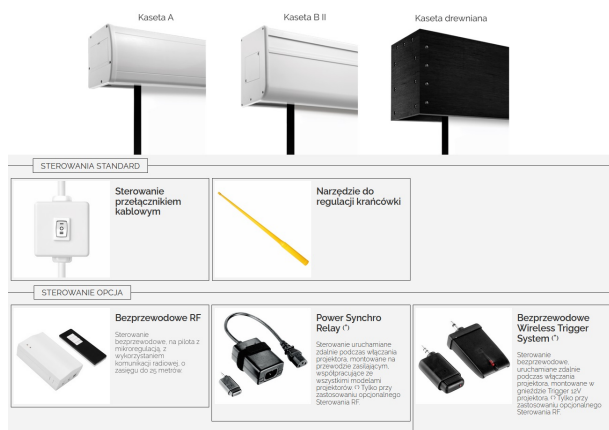

Inteligentna Elektronika

Ul. Raduńska 36A
83-333 Chmielno

Tel.: +48 730 90 60 90

E-mail: info@centrumprojekcji.pl

Nazwa **Ekran Elektryczny Ścienno-Sufitowy
Suprema Herkules Maxi 900x563 cm 16:10
Matt White HD MAXI**

Cena **112 462,90 zł**

Producent **Suprema**

OPIS PRODUKTU

CHARAKTERYSTYKA

Elektrycznie rozwijany ekran projekcyjny z linii profesjonalnej, wielkoformatowy

Dostępne formaty: 4:3, 16:10, 16:9

Szerokości: 508 – 1000 cm

Cechy:

Ekran rozwijany elektrycznie, wielopowierzchniowy o szerokości >500cm,

Sterowanie ekranem poprzez przełącznik na kablu zasilającym,

Wbudowany w kasetę ekranu silnik tubowy o dużej mocy (270-350W),

Narzędzie do regulacji krańcówek,

Zasilanie 230V znajduje się z lewej strony kasety ekranu (nie ma możliwości odłączenia przewodu zasilającego od ekranu).

Wałek nawojowy o dużej sztywności wykonany ze stopów aluminium – ugięcie wałka poniżej 0,05%,

Konstrukcja ułatwiająca ewentualną wymianę silnika bez dezinstalacji całego ekranu,

Czarna ramka dookoła powierzchni aktywnej oraz czarny górny pas (TOP) na wyposażeniu seryjnym,

Materiał projekcyjny:

□ Matt White MAXI (dla powierzchni projekcyjnej o wysokości powyżej 5m – klejenie bezszwowe)

Możliwość współpracy z (opcjonalnie):

□ Sterowanie bezprzewodowe RF (radiowe),

□ Sterowanie bezprzewodowe IR (na podczerwień),

□ Power Synchro Relay □*□ (bezprzewodowy TRIGGER dla każdego projektora – montaż na przewodzie zasilającym),

□ Wireless Trigger System □*□ (bezprzewodowy TRIGGER – dla projektorów z wyjściem TRIGGER 12V),
3 różne przekroje kasety ekranu oraz bębna nawojowego dla różnych długości ekranów:

□ Szerokości 500-650cm kasetka typu A (234x219mm), wałek nawojowy □ 150mm,