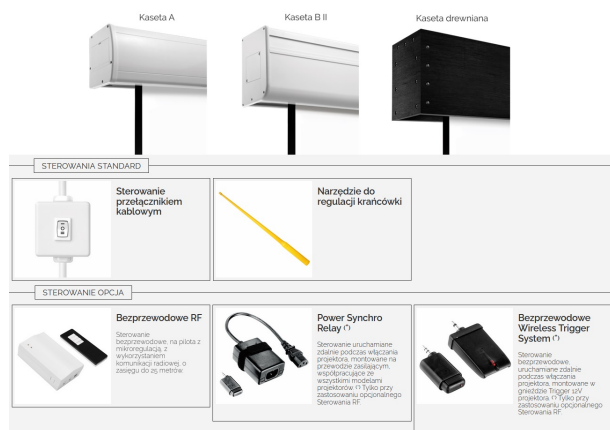

Inteligentna Elektronika

Ul. Raduńska 36A
83-333 Chmielno

Tel.: +48 730 90 60 90

E-mail: info@centrumprojekcji.pl

Nazwa **Ekran Elektryczny Ścienno-Sufitowy
Suprema Herkules Maxi 915x686 cm 4:3
Matt White HD MAXI**

Cena **122 980,00 zł**

Producent **Suprema**

OPIS PRODUKTU

CHARAKTERYSTYKA

Elektrycznie rozwijany ekran projekcyjny z linii profesjonalnej, wielkoformatowy

Dostępne formaty: 4:3, 16:10, 16:9

Szerokości: 508 – 1000 cm

Cechy:

Ekran rozwijany elektrycznie, wielkopowierzchniowy o szerokości >500cm,

Sterowanie ekranem poprzez przełącznik na kablu zasilającym,

Wbudowany w kasetę ekranu silnik tubowy o dużej mocy (270-350W),

Narzędzie do regulacji krańcówek,

Zasilanie 230V znajduje się z lewej strony kasety ekranu (nie ma możliwości odłączenia przewodu zasilającego od ekranu).

Wałek nawojowy o dużej sztywności wykonany ze stopów aluminium – ugięcie wałka poniżej 0,05%,

Konstrukcja ułatwiająca ewentualną wymianę silnika bez dezinstalacji całego ekranu,

Czarna ramka dookoła powierzchni aktywnej oraz czarny górny pas (TOP) na wyposażeniu seryjnym,

Materiał projekcyjny:

□ Matt White MAXI (dla powierzchni projekcyjnej o wysokości powyżej 5m – klejenie bezszwowe)

Możliwość współpracy z (opcjonalnie):

□ Sterowanie bezprzewodowe RF (radiowe),

□ Sterowanie bezprzewodowe IR (na podczerwień),

□ Power Synchro Relay □*□ (bezprzewodowy TRIGGER dla każdego projektora – montaż na przewodzie zasilającym),

□ Wireless Trigger System □*□ (bezprzewodowy TRIGGER – dla projektorów z wyjściem TRIGGER 12V),
3 różne przekroje kasety ekranu oraz bębna nawojowego dla różnych długości ekranów:

□ Szerokości 500-650cm kasetę typu A (234x219mm), wałek nawojowy □ 150mm,