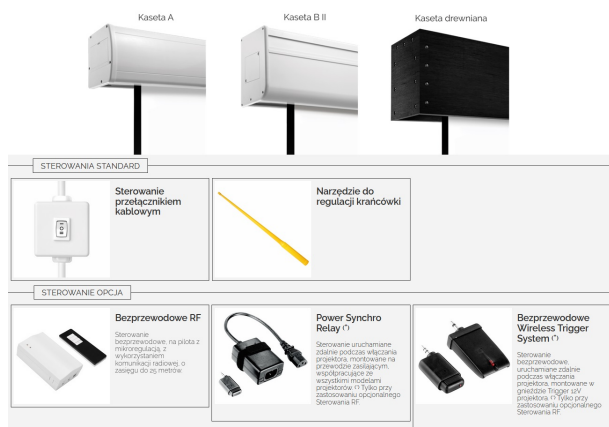

Inteligentna Elektronika

Ul. Raduńska 36A
83-333 Chmielno

Tel.: +48 730 90 60 90

E-mail: info@centrumprojekcji.pl

Nazwa **Ekran Elektryczny Ścienno-Sufitowy
Suprema Herkules Maxi 915x686 cm 4:3
Matt White HD MAXI**

Cena **122 980,00 zł**

Producent **Suprema**

OPIS PRODUKTU

CHARAKTERYSTYKA

Elektrycznie rozwijany ekran projekcyjny z linii profesjonalnej, wielkoformatowy

Dostępne formaty: 4:3, 16:10, 16:9

Szerokości: 508 – 1000 cm

Cechy:

Ekran rozwijany elektrycznie, wielkopowierzchniowy o szerokości >500cm,

Sterowanie ekranem poprzez przełącznik na kablu zasilającym,

Wbudowany w kasetę ekranu silnik tubowy o dużej mocy (270-350W),

Narzędzie do regulacji krańcówek,

Zasilanie 230V znajduje się z lewej strony kasety ekranu (nie ma możliwości odłączenia przewodu zasilającego od ekranu).

Wałek nawojowy o dużej sztywności wykonany ze stopów aluminium – ugięcie wałka poniżej 0,05%,

Konstrukcja ułatwiająca ewentualną wymianę silnika bez dezinstalacji całego ekranu,

Czarna ramka dookoła powierzchni aktywnej oraz czarny górny pas (TOP) na wyposażeniu seryjnym,

Materiał projekcyjny:

□ Matt White MAXI (dla powierzchni projekcyjnej o wysokości powyżej 5m – klejenie bezszwowe)

Możliwość współpracy z (opcjonalnie):

□ Sterowanie bezprzewodowe RF (radiowe),

□ Sterowanie bezprzewodowe IR (na podczerwień),

□ Power Synchro Relay □*□ (bezprzewodowy TRIGGER dla każdego projektora – montaż na przewodzie zasilającym),

□ Wireless Trigger System □*□ (bezprzewodowy TRIGGER – dla projektorów z wyjściem TRIGGER 12V),
3 różne przekroje kasety ekranu oraz bębna nawojowego dla różnych długości ekranów:

□ Szerokości 500-650cm kasetka typu A (234x219mm), wałek nawojowy □ 150mm,