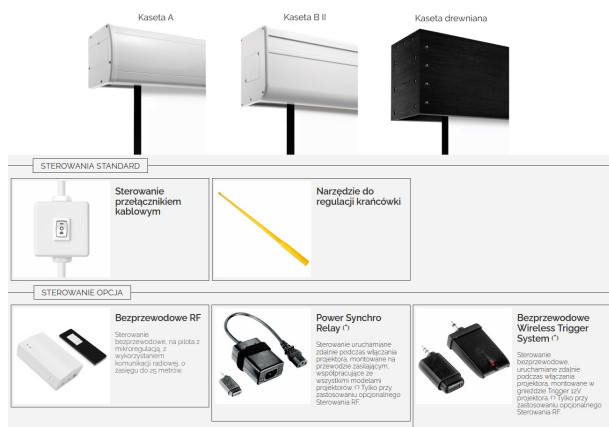

Inteligentna Elektronika

Ul. Raduńska 36A
83-333 Chmielno

Tel.: +48 730 90 60 90

E-mail: info@centrumprojekcji.pl

Nazwa **Ekran Elektryczny Ścienno-Sufitowy
Suprema Herkules Maxi 950 x 713 cm 4:3
Matt White HD MAXI**

Cena **121 954,80 zł**

Producent **Suprema**

OPIS PRODUKTU

CHARAKTERYSTYKA

Elektrycznie rozwijany ekran projekcyjny z linii profesjonalnej, wielkoformatowy

Dostępne formaty: 4:3, 16:10, 16:9

Szerokości: 508 – 1000 cm

Cechy:

Ekran rozwijany elektrycznie, wielopowierzchniowy o szerokości >500cm,

Sterowanie ekranem poprzez przełącznik na kablu zasilającym,

Wbudowany w kasetę ekranu silnik tubowy o dużej mocy (270-350W),

Narzędzie do regulacji krańcówek,

Zasilanie 230V znajduje się z lewej strony kasety ekranu (nie ma możliwości odłączenia przewodu zasilającego od ekranu).

Wałek nawojowy o dużej sztywności wykonany ze stopów aluminium – ugięcie wałka poniżej 0,05%,

Konstrukcja ułatwiająca ewentualną wymianę silnika bez dezinstalacji całego ekranu,

Czarna ramka dookoła powierzchni aktywnej oraz czarny górny pas (TOP) na wyposażeniu seryjnym,

Materiał projekcyjny:

□ Matt White MAXI (dla powierzchni projekcyjnej o wysokości powyżej 5m – klejenie bezszwowe)

Możliwość współpracy z (opcjonalnie):

□ Sterowanie bezprzewodowe RF (radiowe),

□ Sterowanie bezprzewodowe IR (na podczerwień),

□ Power Synchro Relay □*□ (bezprzewodowy TRIGGER dla każdego projektora – montaż na przewodzie zasilającym),

□ Wireless Trigger System □*□ (bezprzewodowy TRIGGER – dla projektorów z wyjściem TRIGGER 12V),
3 różne przekroje kasety ekranu oraz bębna nawojowego dla różnych długości ekranów:

□ Szerokości 500-650cm kasetka typu A (234x219mm), wałek nawojowy □ 150mm,