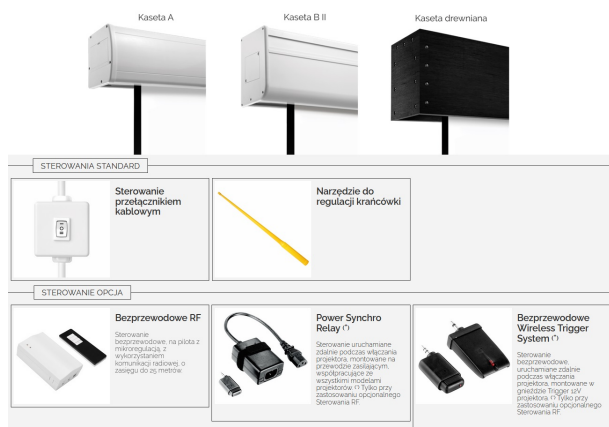

## Inteligentna Elektronika

Ul. Raduńska 36A  
83-333 Chmielno

Tel.: +48 730 90 60 90

E-mail: info@centrumprojekcji.pl

Nazwa **Ekran Elektryczny Ścienno-Sufitowy  
Suprema Herkules Maxi 950 x 713 cm 4:3  
Matt White HD MAXI**

### CHARAKTERYSTYKA

Elektrycznie rozwijany ekran projekcyjny z linii profesjonalnej, wielkoformatowy

Dostępne formaty: 4:3, 16:10, 16:9

Szerokości: 508 – 1000 cm

Cechy:

Ekran rozwijany elektrycznie, wielkopowierzchniowy o szerokości >500cm,

Sterowanie ekranem poprzez przełącznik na kablu zasilającym,

Wbudowany w kasetę ekranu silnik tubowy o dużej mocy (270-350W),

Narzędzie do regulacji krańcówek,

Zasilanie 230V znajduje się z lewej strony kasety ekranu (nie ma możliwości odłączenia przewodu zasilającego od ekranu).