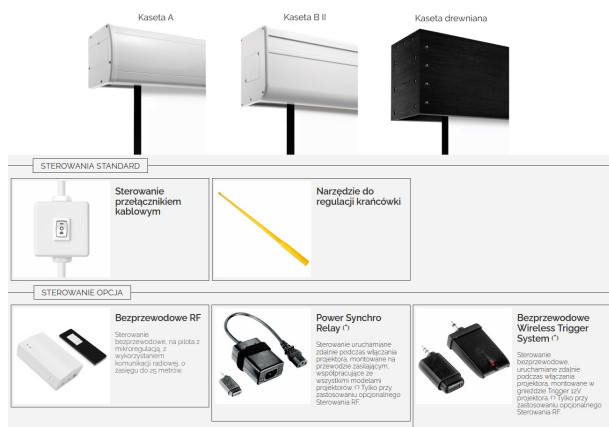

## Inteligentna Elektronika

Ul. Raduńska 36A  
83-333 Chmielno

Tel.: +48 730 90 60 90

E-mail: info@centrumprojekcji.pl

Nazwa **Ekran Elektryczny Ścienno-Sufitowy  
Suprema Herkules Maxi 950x594 cm 16:10  
Matt White HD MAXI**

### CHARAKTERYSTYKA

Elektrycznie rozwijany ekran projekcyjny z linii profesjonalnej, wielkoformatowy

Dostępne formaty: 4:3, 16:10, 16:9

Szerokości: 508 – 1000 cm

Cechy:

Ekran rozwijany elektrycznie, wielkopowierzchniowy o szerokości >500cm,

Sterowanie ekranem poprzez przełącznik na kablu zasilającym,

Wbudowany w kasetę ekranu silnik tubowy o dużej mocy (270-350W),

Narzędzie do regulacji krańcówek,

Zasilanie 230V znajduje się z lewej strony kasety ekranu (nie ma możliwości odłączenia przewodu zasilającego od ekranu).