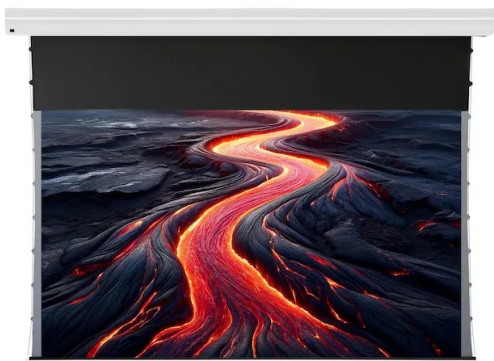

Inteligentna Elektronika

Ul. Raduńska 36A
83-333 Chmielno

Tel.: +48 730 90 60 90

E-mail: info@centrumprojekcji.pl

celexon™

Nazwa

**Ekran Elektryczny Ścienno-Sufitowy Z
Napinaczami Celexon Home Cinema Plus
Tension 243x137cm 2435 x 1370mm 16:9
110 cali CLR High Contrast PET Białe**

Cena

12 600,00 zł

Producent

Celexon

OPIS PRODUKTU

Nasz nowy ekran Motor HomeCinema Plus Tension - CLR do projektorów UST jest już dostępny. Wyposażony w naszą nową "czarną siatkę tkaniny CLR", wiele opcji sterowania dla optymalnej integracji i specjalny system napinania kabli idealnie dostosowany do naszej tkaniny CLR, nasz nowy ekran zapewnia najlepszą płaskość, żywe obrazy i bogate wartości czerni, nawet przy szczątkowym świetle i w ciągu dnia w pomieszczeniu.

W połączeniu z nowoczesnym ultrakrótkodystansowym beamerem, staje się prawdziwym telewizorem laserowym, a tym samym alternatywą dla większych, klasycznych telewizorów, które mogą w widoczny sposób zakłócać wystrój wnętrza, gdy nie są używane.

Podświetlenie pozostaje: Gdy nie jest używany, jego powierzchnia niemal całkowicie znika z pola widzenia, ponieważ ekran jest instalowany na ścianie lub suficie, a tkanina chowa się elektrycznie, gdy nie jest używana. Pozwala to na stworzenie zwijanego telewizora 92"-120", który jest w pełni widoczny tylko wtedy, gdy jest używany.

Innowacyjna konstrukcja ekranu i niezawodna integracja w każdym pomieszczeniu wytrzymała, wytłaczana aluminiowa obudowa z elastycznie pozycjonowanymi wspornikami do montażu na ścianie / suficie zapewnia elastyczną i bezpieczną instalację. celexon oferuje ekran w białej lub czarnej obudowie. Dla wszystkich miłośników klasycznego kina domowego w salonie i dla naszych entuzjastów kina domowego ze specjalnym pokojem kina domowego, pasujący kolor obudowy jest dostępny w każdym przypadku.

Nienachalny design z przyciągającymi wzrok funkcjami. Sterowanie ekranem jest całkowicie zintegrowane z obudową. Oprócz klasycznej podczerwieni, w razie potrzeby ekran może być również sterowany bezpotencjałowo za pomocą przełączników. Ponadto każdy ekran jest dostarczany z zestawem wyzwalacza radiowego, dzięki czemu można również inteligentnie sterować ekranem bezpośrednio za pomocą stanu przełączania projektora. inteligentne pomysły na większy obraz.

Bardzo duży wałek ślimakowy całkowicie nawija i rozwija tkaninę za pomocą zaledwie kilku obrotów. Zmniejsza to naprężenia mechaniczne tkaniny, minimalizuje tendencję do marszczenia się, a tym samym zapewnia najdłuższą możliwą żywotność tkaniny CLR. W połączeniu z innowacyjnym systemem napinania celexon, który można regulować w zależności od potrzeb, uzyskasz optymalną płaskość dla