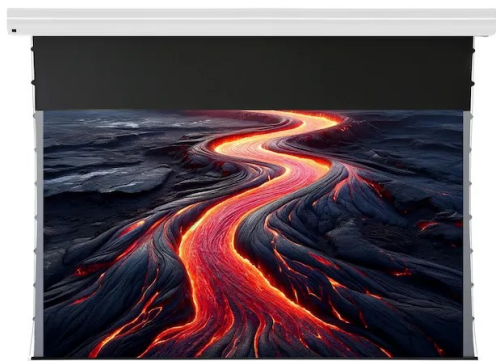

Inteligentna Elektronika

Ul. Raduńska 36A
83-333 Chmielno

Tel.: +48 730 90 60 90

E-mail: info@centrumprojekcji.pl

celexon™

Nazwa

**Ekran Elektryczny Ścienno-Sufitowy Z
Napinaczami Celexon Home Cinema Plus
Tension 266x194cm 2657 x 1494mm 16:9
120 cali CLR High Contrast PET Białe**

Cena

14 400,00 zł

Producent

Celexon

OPIS PRODUKTU

Nasz nowy ekran Motor HomeCinema Plus Tension - CLR do projektorów UST jest już dostępny. Wyposażony w naszą nową "czarną siatkę tkaniny CLR", wiele opcji sterowania dla optymalnej integracji i specjalny system napinania kabli idealnie dostosowany do naszej tkaniny CLR, nasz nowy ekran zapewnia najlepszą płaskość, żywe obrazy i bogate wartości czerni, nawet przy szczątkowym świetle i w ciągu dnia w pomieszczeniu.

W połączeniu z nowoczesnym ultrakrótkodystansowym beamerem, staje się prawdziwym telewizorem laserowym, a tym samym alternatywą dla większych, klasycznych telewizorów, które mogą w widoczny sposób zakłócać wystrój wnętrza, gdy nie są używane.

Podświetlenie pozostaje: Gdy nie jest używany, jego powierzchnia niemal całkowicie znika z pola widzenia, ponieważ ekran jest instalowany na ścianie lub suficie, a tkanina chowa się elektrycznie, gdy nie jest używana. Pozwala to na stworzenie zwijanego telewizora 92"-120", który jest w pełni widoczny tylko wtedy, gdy jest używany.

Innowacyjna konstrukcja ekranu i niezawodna integracja w każdym pomieszczeniu wytrzymała, wytłaczana aluminiowa obudowa z elastycznie pozycjonowanymi wspornikami do montażu na ścianie / suficie zapewnia elastyczną i bezpieczną instalację. celexon oferuje ekran w białej lub czarnej obudowie. Dla wszystkich miłośników klasycznego kina domowego w salonie i dla naszych entuzjastów kina domowego ze specjalnym pokojem kina domowego, pasujący kolor obudowy jest dostępny w każdym przypadku.

Nienachalny design z przyciągającymi wzrok funkcjami. Sterowanie ekranem jest całkowicie zintegrowane z obudową. Oprócz klasycznej podczerwieni, w razie potrzeby ekran może być również sterowany bezpotencjałowo za pomocą przełączników. Ponadto każdy ekran jest dostarczany z zestawem wyzwalacza radiowego, dzięki czemu można również inteligentnie sterować ekranem bezpośrednio za pomocą stanu przełączania projektora. inteligentne pomysły na większy obraz.

Bardzo duży wałek ślimakowy całkowicie nawija i rozwija tkaninę za pomocą zaledwie kilku obrotów. Zmniejsza to naprężenia mechaniczne tkaniny, minimalizuje tendencję do marszczenia się, a tym samym zapewnia najdłuższą możliwą żywotność tkaniny CLR. W połączeniu z innowacyjnym systemem napinania celexon, który można regulować w zależności od potrzeb, uzyskasz optymalną płaskość dla