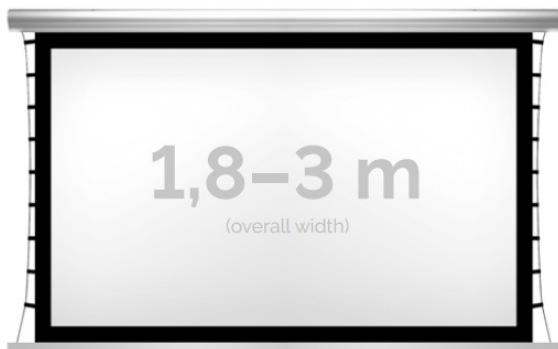

## Inteligentna Elektronika

Ul. Raduńska 36A  
83-333 Chmielno

Tel.: +48 730 90 60 90

E-mail: info@centrumprojekcji.pl

Nazwa

**Ekran Elektryczny Ścienno-Sufitowy Z  
Napinaczami Kauber Blue Label Tensioned  
Black Frame BF 180 170x96cm 16:9 77" ALR  
F3DD BLT.169.180**

### OPIS PRODUKTU:

Blue label to seria elektrycznych ekranów projekcyjnych w aluminiowych, anodowanych obudowach. Ponadczasowe wzornictwo oraz szeroki wybór powierzchni projekcyjnych powoduje, że są to najczęściej wybierane ekrany do kina domowego oraz sal konferencyjnych. W wersji Tensioned wyposażone są dodatkowo w specjalny system napinaczy, by uzyskać płaską powierzchnię projekcyjną.

### DANE TECHNICZNE:

Format:

1:14:316:916:10 dowolny

Dostępne powierzchnie:

Clear Vision: gain 1.0 CLV Pro 8K: gain 1.2 MPER (perforowana): gain 1.2 ALR F3DD: gain 1.0 Gray Pro: gain 0.8

Kolor obudowy:

biały