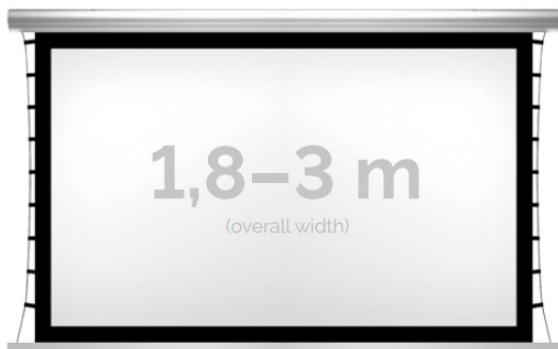

## Inteligentna Elektronika

Ul. Raduńska 36A  
83-333 Chmielno

Tel.: +48 730 90 60 90

E-mail: info@centrumprojekcji.pl

Nazwa

**Ekran Elektryczny Ścienno-Sufitowy Z  
Napinaczami Kauber Blue Label Tensioned  
Black Frame BF 200 190x107cm 16:9 86"  
ALR F3DD BLT.169.200**

### OPIS PRODUKTU:

Blue label to seria elektrycznych ekranów projekcyjnych w aluminiowych, anodowanych obudowach. Ponadczasowe wzornictwo oraz szeroki wybór powierzchni projekcyjnych powoduje, że są to najczęściej wybierane ekrany do kina domowego oraz sal konferencyjnych. W wersji Tensioned wyposażone są dodatkowo w specjalny system napinaczy, by uzyskać płaską powierzchnię projekcyjną.

### DANE TECHNICZNE:

Format:

1:14:316:916:10 dowolny

Dostępne powierzchnie:

Clear Vision: gain 1.0 CLV Pro 8K: gain 1.2 MPER (perforowana): gain 1.2 ALR F3DD: gain 1.0 Gray Pro: gain 0.8

Kolor obudowy:

biały