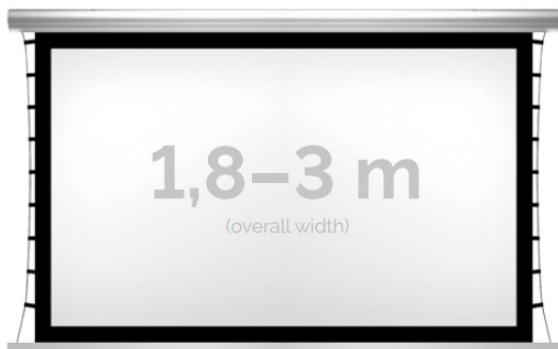

## Inteligentna Elektronika

Ul. Raduńska 36A  
83-333 Chmielno

Tel.: +48 730 90 60 90

E-mail: info@centrumprojekcji.pl

Nazwa

**Ekran Elektryczny Ścienno-Sufitowy Z  
Napinaczami Kauber Blue Label Tensioned  
Black Frame BF 200 190x119cm 16:10 88"  
CLV Pro 8K BLT.161.200**

### OPIS PRODUKTU:

Blue label to seria elektrycznych ekranów projekcyjnych w aluminiowych, anodowanych obudowach. Ponadczasowe wzornictwo oraz szeroki wybór powierzchni projekcyjnych powoduje, że są to najczęściej wybierane ekrany do kina domowego oraz sal konferencyjnych. W wersji Tensioned wyposażone są dodatkowo w specjalny system napinaczy, by uzyskać płaską powierzchnię projekcyjną.

### DANE TECHNICZNE:

Format:

1:14:316:916:10 dowolny

Dostępne powierzchnie:

Clear Vision: gain 1.0 CLV Pro 8K: gain 1.2 MPER (perforowana): gain 1.2 ALR F3DD: gain 1.0 Gray Pro: gain 0.8

Kolor obudowy:

biały