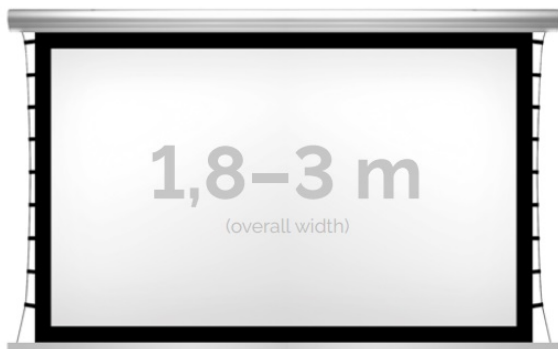

## Inteligentna Elektronika

Ul. Raduńska 36A  
83-333 Chmielno

Tel.: +48 730 90 60 90

E-mail: info@centrumprojekcji.pl

Nazwa

**Ekran Elektryczny Ścienno-Sufitowy Z  
Napinaczami Kauber Blue Label Tensioned  
Black Frame BF 200 190x119cm 16:10 88"  
MPER BLT.161.200**

### OPIS PRODUKTU:

Blue label to seria elektrycznych ekranów projekcyjnych w aluminiowych, anodowanych obudowach. Ponadczasowe wzornictwo oraz szeroki wybór powierzchni projekcyjnych powoduje, że są to najczęściej wybierane ekrany do kina domowego oraz sal konferencyjnych. W wersji Tensioned wyposażone są dodatkowo w specjalny system napinaczy, by uzyskać płaską powierzchnię projekcyjną.

### DANE TECHNICZNE:

Format:

1:14:316:916:10 dowolny

Dostępne powierzchnie:

Clear Vision: gain 1.0 CLV Pro 8K: gain 1.2 MPER (perforowana): gain 1.2 ALR F3DD: gain 1.0 Gray Pro: gain 0.8

Kolor obudowy:

biały