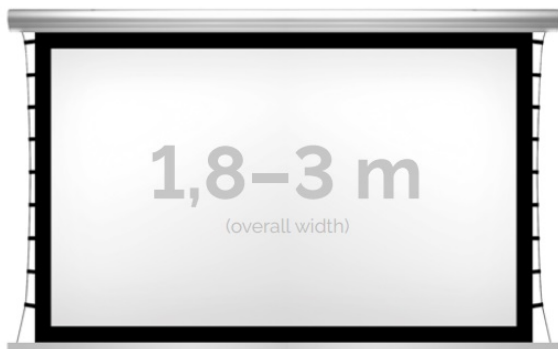

## Inteligentna Elektronika

Ul. Raduńska 36A  
83-333 Chmielno

Tel.: +48 730 90 60 90

E-mail: info@centrumprojekcji.pl

Nazwa

**Ekran Elektryczny Ścienno-Sufitowy Z  
Napinaczami Kauber Blue Label Tensioned  
Black Frame BF 280 270x152cm 16:9 122"  
MPER BLT.169.280**

### OPIS PRODUKTU:

Blue label to seria elektrycznych ekranów projekcyjnych w aluminiowych, anodowanych obudowach. Ponadczasowe wzornictwo oraz szeroki wybór powierzchni projekcyjnych powoduje, że są to najczęściej wybierane ekrany do kina domowego oraz sal konferencyjnych. W wersji Tensioned wyposażone są dodatkowo w specjalny system napinaczy, by uzyskać płaską powierzchnię projekcyjną.

### DANE TECHNICZNE:

Format:

1:14:316:916:10 dowolny

Dostępne powierzchnie:

Clear Vision: gain 1.0 CLV Pro 8K: gain 1.2 MPER (perforowana): gain 1.2 ALR F3DD: gain 1.0 Gray Pro: gain 0.8

Kolor obudowy:

biały