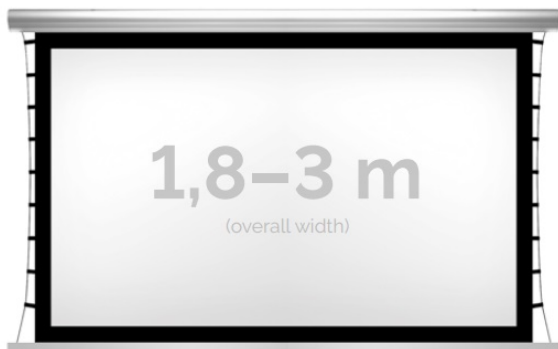

## Inteligentna Elektronika

Ul. Raduńska 36A  
83-333 Chmielno

Tel.: +48 730 90 60 90

E-mail: info@centrumprojekcji.pl

Nazwa

**Ekran Elektryczny Ścienno-Sufitowy Z  
Napinaczami Kauber Blue Label Tensioned  
Black Frame BF 300 290x181cm 16:10 135"  
ALR F3DD BLT.161.300**

### OPIS PRODUKTU:

Blue label to seria elektrycznych ekranów projekcyjnych w aluminiowych, anodowanych obudowach. Ponadczasowe wzornictwo oraz szeroki wybór powierzchni projekcyjnych powoduje, że są to najczęściej wybierane ekrany do kina domowego oraz sal konferencyjnych. W wersji Tensioned wyposażone są dodatkowo w specjalny system napinaczy, by uzyskać płaską powierzchnię projekcyjną.

### DANE TECHNICZNE:

Format:

1:14:316:916:10 dowolny

Dostępne powierzchnie:

Clear Vision: gain 1.0 CLV Pro 8K: gain 1.2 MPER (perforowana): gain 1.2 ALR F3DD: gain 1.0 Gray Pro: gain 0.8

Kolor obudowy:

biały