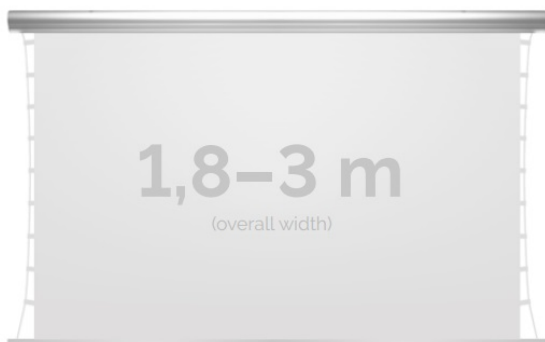

Inteligentna Elektronika

Ul. Raduńska 36A
83-333 Chmielno

Tel.: +48 730 90 60 90

E-mail: info@centrumprojekcji.pl

Nazwa **Ekran Elektryczny Ścienno-Sufitowy Z Napinaczami Kauber Blue Label Tensioned Edge Free EF 180 180x101 cm 16:9 81" ALR F3DD BLTEF.180**

Cena **6 370,00 zł**

Producent **Kauber**

OPIS PRODUKTU

OPIS PRODUKTU:

Blue label to seria elektrycznych ekranów projekcyjnych w aluminiowych, anodowanych obudowach. Ponadczasowe wzornictwo oraz szeroki wybór powierzchni projekcyjnych powoduje, że są to najczęściej wybierane ekrany do kina domowego oraz sal konferencyjnych. W wersji Tensioned wyposażone są dodatkowo w specjalny system napinaczy, by uzyskać płaską powierzchnię projekcyjną.

DANE TECHNICZNE:

Format:

1:14:316:916:10 dowolny

Dostępne powierzchnie:

Clear Vision: gain 1.0 CLV Pro 8K: gain 1.2 MPER (perforowana): gain 1.2 ALR F3DD: gain 1.0 Gray Pro: gain 0.8

Kolor obudowy:

biały

Dostępne sterowanie:

wbudowane radiowenaścienne (standard)zewętrzne radiowetrigger 12Vtrigger 230Vodbiornik IR/RS

CECHY PRODUKTU

Model/Seria	Blue Label Tensioned EF Edge Free
Wielkość Obszaru Roboczego (cm)	180x101
Szerokość Obszaru Roboczego (cm)	180
Wysokość Obszaru Roboczego (cm)	101
Format Obszaru Roboczego	16:9
Przekątna (cale)	81
Rodzaj Płótna	ALR F3DD
Czarna Ramka	Opcja
Czarny Górny Pas	Opcja
Długość Kasety (cm)	206.8
System Napinaczy Płótna	Tak
Strona Zasilania (Z Perspektywy Widza)	Dowolna
Sterowanie Ekranem	Pilot Przewodowy Ścienny
Wysuw Płótna Z Kasety	Przedni Lub Tylny