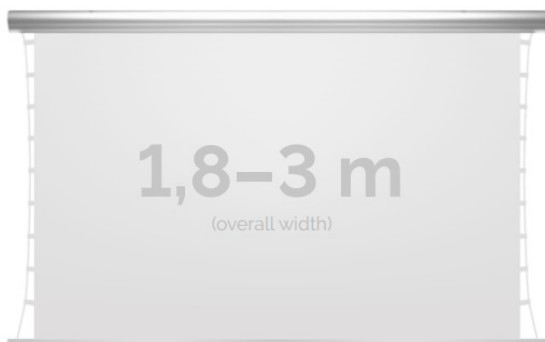

## Inteligentna Elektronika

Ul. Raduńska 36A  
83-333 Chmielno

Tel.: +48 730 90 60 90

E-mail: info@centrumprojekcji.pl

Nazwa

**Ekran Elektryczny Ścienno-Sufitowy Z  
Napinaczami Kauber Blue Label Tensioned  
Edge Free EF 180 180x101 cm 16:9 81" CLV  
Pro 8K BLTEF.180**

### DANE TECHNICZNE:

Format:

1:14:316:916:10 dowolny

Dostępne powierzchnie:

Clear Vision: gain 1.0 CLV Pro 8K: gain 1.2 MPER (perforowana): gain 1.2 ALR F3DD: gain 1.0 Gray Pro: gain 0.8

Kolor obudowy:

biały