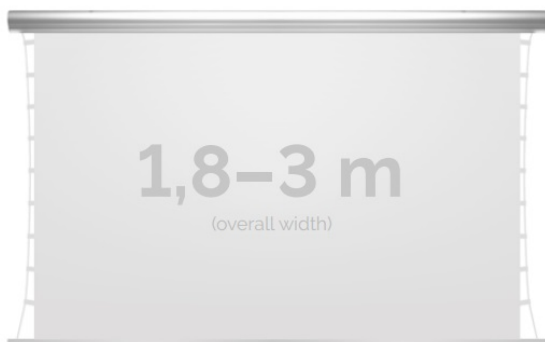

Inteligentna Elektronika

Ul. Raduńska 36A
83-333 Chmielno

Tel.: +48 730 90 60 90

E-mail: info@centrumprojekcji.pl

Nazwa

**Ekran Elektryczny Ścienno-Sufitowy Z
Napinaczami Kauber Blue Label Tensioned
Edge Free EF 180 180x101 cm 16:9 81" CLV
Pro 8K BLTEF.180**

Cena

5 140,00 zł

Producent

Kauber

OPIS PRODUKTU

OPIS PRODUKTU:

Blue label to seria elektrycznych ekranów projekcyjnych w aluminiowych, anodowanych obudowach. Ponadczasowe wzornictwo oraz szeroki wybór powierzchni projekcyjnych powoduje, że są to najczęściej wybierane ekrany do kina domowego oraz sal konferencyjnych. W wersji Tensioned wyposażone są dodatkowo w specjalny system napinaczy, by uzyskać płaską powierzchnię projekcyjną.

DANE TECHNICZNE:

Format:

1:14:316:916:10 dowolny

Dostępne powierzchnie:

Clear Vision: gain 1.0 CLV Pro 8K: gain 1.2 MPER (perforowana): gain 1.2 ALR F3DD: gain 1.0 Gray Pro: gain 0.8

Kolor obudowy:

biały

Dostępne sterowanie: