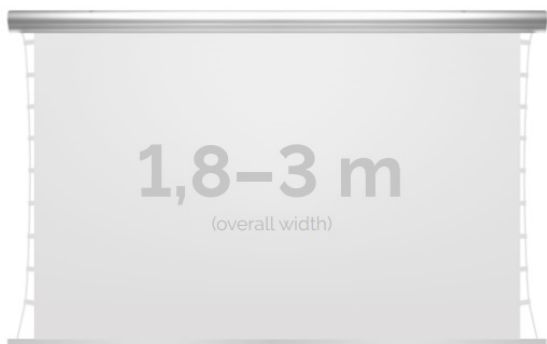

## Inteligentna Elektronika

Ul. Raduńska 36A  
83-333 Chmielno

Tel.: +48 730 90 60 90

E-mail: info@centrumprojekcji.pl

Nazwa

**Ekran Elektryczny Ścienno-Sufitowy Z  
Napinaczami Kauber Blue Label Tensioned  
Edge Free EF 180 180x101 cm 16:9 81" MPER  
BLTEF.180**

### DANE TECHNICZNE:

Format:

1:14:316:916:10 dowolny

Dostępne powierzchnie:

Clear Vision: gain 1.0 CLV Pro 8K: gain 1.2 MPER (perforowana): gain 1.2 ALR F3DD: gain 1.0 Gray Pro: gain 0.8

Kolor obudowy:

biały