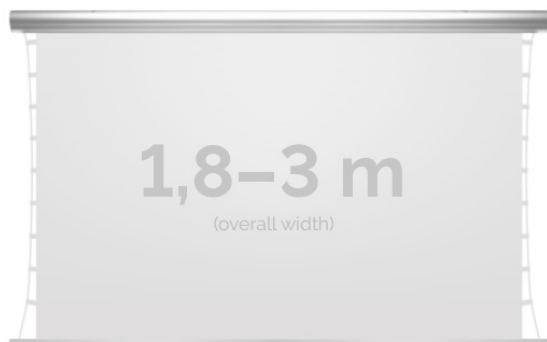

Inteligentna Elektronika

Ul. Raduńska 36A
83-333 Chmielno

Tel.: +48 730 90 60 90

E-mail: info@centrumprojekcji.pl

Nazwa

**Ekran Elektryczny Ścienno-Sufitowy Z
Napinaczami Kauber Blue Label Tensioned
Edge Free EF 180 180x101 cm 16:9 81" MPER
BLTEF.180**

Cena

7 350,00 zł

Producent

Kauber

OPIS PRODUKTU

OPIS PRODUKTU:

Blue label to seria elektrycznych ekranów projekcyjnych w aluminiowych, anodowanych obudowach. Ponadczasowe wzornictwo oraz szeroki wybór powierzchni projekcyjnych powoduje, że są to najczęściej wybierane ekrany do kina domowego oraz sal konferencyjnych. W wersji Tensioned wyposażone są dodatkowo w specjalny system napinaczy, by uzyskać płaską powierzchnię projekcyjną.

DANE TECHNICZNE:

Format:

1:14:316:916:10 dowolny

Dostępne powierzchnie:

Clear Vision: gain 1.0 CLV Pro 8K: gain 1.2 MPER (perforowana): gain 1.2 ALR F3DD: gain 1.0 Gray Pro: gain 0.8

Kolor obudowy:

biały

Dostępne sterowanie:

wbudowane radiowenaścienne (standard)zewętrzne radiowettrigger 12Vtrigger 230Vodbiornik IR/RS

CECHY PRODUKTU

Model/Seria	Blue Label Tensioned EF Edge Free
Wielkość Obszaru Roboczego (cm)	180x101
Szerokość Obszaru Roboczego (cm)	180
Wysokość Obszaru Roboczego (cm)	101
Format Obszaru Roboczego	16:9
Przekątna (cale)	81
Rodzaj Płótna	MPER
Czarna Ramka	Opcja
Czarny Górny Pas	Opcja
Długość Kasety (cm)	206.8
System Napinaczy Płótna	Tak
Strona Zasilania (Z Perspektywy Widza)	Dowolna
Sterowanie Ekranem	Pilot Przewodowy Ścienny
Wysuw Płótna Z Kasety	Przedni Lub Tylny