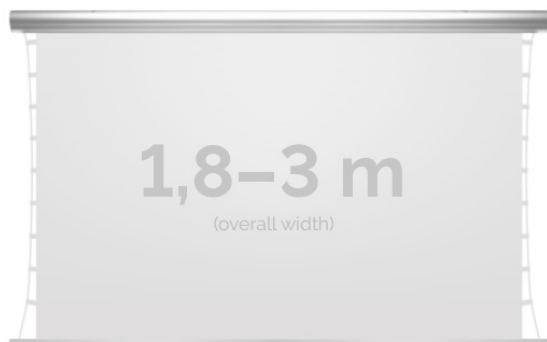

Inteligentna Elektronika

Ul. Raduńska 36A
83-333 Chmielno

Tel.: +48 730 90 60 90

E-mail: info@centrumprojekcji.pl

Nazwa

**Ekran Elektryczny Ścienno-Sufitowy Z
Napinaczami Kauber Blue Label Tensioned
Edge Free EF 200 200x113 cm 16:9 90" ALR
F3DD BLTEF.200**

Cena

8 330,00 zł

Producent

Kauber

OPIS PRODUKTU

OPIS PRODUKTU:

Blue label to seria elektrycznych ekranów projekcyjnych w aluminiowych, anodowanych obudowach. Ponadczasowe wzornictwo oraz szeroki wybór powierzchni projekcyjnych powoduje, że są to najczęściej wybierane ekrany do kina domowego oraz sal konferencyjnych. W wersji Tensioned wyposażone są dodatkowo w specjalny system napinaczy, by uzyskać płaską powierzchnię projekcyjną.

DANE TECHNICZNE:

Format:

1:14:316:916:10 dowolny

Dostępne powierzchnie:

Clear Vision: gain 1.0 CLV Pro 8K: gain 1.2 MPER (perforowana): gain 1.2 ALR F3DD: gain 1.0 Gray Pro: gain 0.8

Kolor obudowy:

biały

Dostępne sterowanie:

wbudowane radiowenaścienne (standard)zewętrzne radiowetrigger 12Vtrigger 230Vodbiornik IR/RS

CECHY PRODUKTU

Model/Seria	Blue Label Tensioned EF Edge Free
Wielkość Obszaru Roboczego (cm)	200x113
Szerokość Obszaru Roboczego (cm)	200
Wysokość Obszaru Roboczego (cm)	113
Format Obszaru Roboczego	16:9
Przekątna (cale)	90
Rodzaj Płótna	ALR F3DD
Czarna Ramka	Opcja
Czarny Górny Pas	Opcja
Długość Kasety (cm)	226.8
System Napinaczy Płótna	Tak
Strona Zasilania (Z Perspektywy Widza)	Dowolna
Sterowanie Ekranem	Pilot Przewodowy Ścienny
Wysuw Płótna Z Kasety	Przedni Lub Tylny