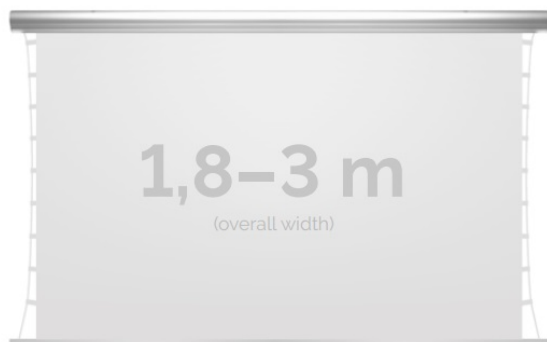

Inteligentna Elektronika

Ul. Raduńska 36A
83-333 Chmielno

Tel.: +48 730 90 60 90

E-mail: info@centrumprojekcji.pl

Nazwa

**Ekran Elektryczny Ścienno-Sufitowy Z
Napinaczami Kauber Blue Label Tensioned
Edge Free EF 200 200x113 cm 16:9 90" Clear
Vision BLTEF.200**

Cena

5 050,00 zł

Producent

Kauber

OPIS PRODUKTU

OPIS PRODUKTU:

Blue label to seria elektrycznych ekranów projekcyjnych w aluminiowych, anodowanych obudowach. Ponadczasowe wzornictwo oraz szeroki wybór powierzchni projekcyjnych powoduje, że są to najczęściej wybierane ekrany do kina domowego oraz sal konferencyjnych. W wersji Tensioned wyposażone są dodatkowo w specjalny system napinaczy, by uzyskać płaską powierzchnię projekcyjną.

DANE TECHNICZNE:

Format:

1:14:316:916:10 dowolny

Dostępne powierzchnie:

Clear Vision: gain 1.0 CLV Pro 8K: gain 1.2 MPER (perforowana): gain 1.2 ALR F3DD: gain 1.0 Gray Pro: gain 0.8

Kolor obudowy:

biały

Dostępne sterowanie:

wbudowane radiowenaścienne (standard)zewętrzne radiowetrigger 12Vtrigger 230Vodbiornik IR/RS

CECHY PRODUKTU

Model/Seria	Blue Label Tensioned EF Edge Free
Wielkość Obszaru Roboczego (cm)	200x113
Szerokość Obszaru Roboczego (cm)	200
Wysokość Obszaru Roboczego (cm)	113
Format Obszaru Roboczego	16:9
Przekątna (cale)	90
Rodzaj Płótna	Clear Vision
Czarna Ramka	Opcja
Czarny Górny Pas	Opcja
Długość Kasety (cm)	226.8
System Napinaczy Płótna	Tak
Strona Zasilania (Z Perspektywy Widza)	Dowolna
Sterowanie Ekranem	Pilot Przewodowy Ścienny
Wysuw Płótna Z Kasety	Przedni Lub Tylny