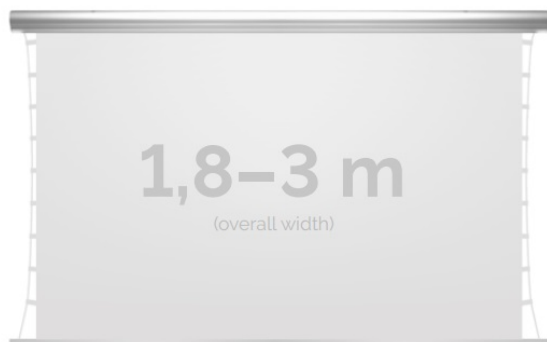

Inteligentna Elektronika

Ul. Raduńska 36A
83-333 Chmielno

Tel.: +48 730 90 60 90

E-mail: info@centrumprojekcji.pl

Nazwa **Ekran Elektryczny Ścienno-Sufitowy Z Napinaczami Kauber Blue Label Tensioned Edge Free EF 200 200x113 cm 16:9 90" Clear Vision BLTEF.200**

Cena **5 050,00 zł**

Producent **Kauber**

OPIS PRODUKTU

OPIS PRODUKTU:

Blue label to seria elektrycznych ekranów projekcyjnych w aluminiowych, anodowanych obudowach. Ponadczasowe wzornictwo oraz szeroki wybór powierzchni projekcyjnych powoduje, że są to najczęściej wybierane ekrany do kina domowego oraz sal konferencyjnych. W wersji Tensioned wyposażone są dodatkowo w specjalny system napinaczy, by uzyskać płaską powierzchnię projekcyjną.

DANE TECHNICZNE:

Format:

1:14:316:916:10 dowolny

Dostępne powierzchnie:

Clear Vision: gain 1.0 CLV Pro 8K: gain 1.2 MPER (perforowana): gain 1.2 ALR F3DD: gain 1.0 Gray Pro: gain 0.8

Kolor obudowy:

biały

Dostępne sterowanie:

wbudowane radiowenaścienne (standard)zewętrzne radiowetrigger 12Vtrigger 230Vodbiornik IR/RS

CECHY PRODUKTU

Model/Seria	Blue Label Tensioned EF Edge Free
Wielkość Obszaru Roboczego (cm)	200x113
Szerokość Obszaru Roboczego (cm)	200
Wysokość Obszaru Roboczego (cm)	113
Format Obszaru Roboczego	16:9
Przekątna (cale)	90
Rodzaj Płótna	Clear Vision
Czarna Ramka	Opcja
Czarny Górny Pas	Opcja
Długość Kasety (cm)	226.8
System Napinaczy Płótna	Tak
Strona Zasilania (Z Perspektywy Widza)	Dowolna
Sterowanie Ekranem	Pilot Przewodowy Ścienny
Wysuw Płótna Z Kasety	Przedni Lub Tylny