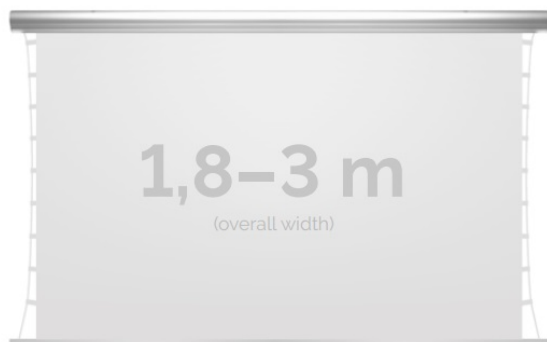

Inteligentna Elektronika

Ul. Raduńska 36A
83-333 Chmielno

Tel.: +48 730 90 60 90

E-mail: info@centrumprojektacji.pl

Nazwa

**Ekran Elektryczny Ścienno-Sufitowy Z
Napinaczami Kauber Blue Label Tensioned
Edge Free EF 200 200x113 cm 16:9 90" Clear
Vision BLTEF.200**

Cena

5 050,00 zł

Producent

Kauber

OPIS PRODUKTU

OPIS PRODUKTU:

Blue label to seria elektrycznych ekranów projekcyjnych w aluminiowych, anodowanych obudowach. Ponadczasowe wzornictwo oraz szeroki wybór powierzchni projekcyjnych powoduje, że są to najczęściej wybierane ekrany do kina domowego oraz sal konferencyjnych. W wersji Tensioned wyposażone są dodatkowo w specjalny system napinaczy, by uzyskać płaską powierzchnię projekcyjną.

DANE TECHNICZNE:

Format:

1:14:316:916:10 dowolny

Dostępne powierzchnie:

Clear Vision: gain 1.0 CLV Pro 8K: gain 1.2 MPER (perforowana): gain 1.2 ALR F3DD: gain 1.0 Gray Pro: gain 0.8

Kolor obudowy:

biały

Dostępne sterowanie:

CECHY PRODUKTU

| | |
|--|--|
| Model/Seria | Blue Label Tensioned EF Edge Free |
| Wielkość Obszaru Roboczego (cm) | 200x113 |
| Szerokość Obszaru Roboczego (cm) | 200 |
| Wysokość Obszaru Roboczego (cm) | 113 |
| Format Obszaru Roboczego | 16:9 |
| Przekątna (cale) | 90 |
| Rodzaj Płótna | Clear Vision |
| Czarna Ramka | Opcja |
| Czarny Górny Pas | Opcja |
| Długość Kasety (cm) | 226.8 |
| System Napinaczy Płótna | Tak |
| Strona Zasilania (Z Perspektywy Widza) | Dowolna |
| Sterowanie Ekranem | Pilot Przewodowy Ścienny |
| Wysuw Płótna Z Kasety | Przedni Lub Tylny |