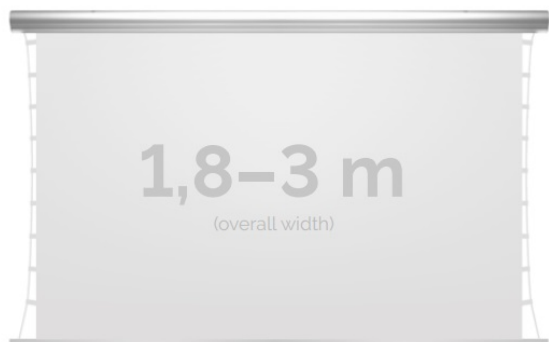

Inteligentna Elektronika

Ul. Raduńska 36A
83-333 Chmielno

Tel.: +48 730 90 60 90

E-mail: info@centrumprojektacji.pl

Nazwa

**Ekran Elektryczny Ścienno-Sufitowy Z
Napinaczami Kauber Blue Label Tensioned
Edge Free EF 200 200x113 cm 16:9 90" MPER
BLTEF.200**

Cena

7 570,00 zł

Producent

Kauber

OPIS PRODUKTU

OPIS PRODUKTU:

Blue label to seria elektrycznych ekranów projekcyjnych w aluminiowych, anodowanych obudowach. Ponadczasowe wzornictwo oraz szeroki wybór powierzchni projekcyjnych powoduje, że są to najczęściej wybierane ekrany do kina domowego oraz sal konferencyjnych. W wersji Tensioned wyposażone są dodatkowo w specjalny system napinaczy, by uzyskać płaską powierzchnię projekcyjną.

DANE TECHNICZNE:

Format:

1:14:316:916:10 dowolny

Dostępne powierzchnie:

Clear Vision: gain 1.0 CLV Pro 8K: gain 1.2 MPER (perforowana): gain 1.2 ALR F3DD: gain 1.0 Gray Pro: gain 0.8

Kolor obudowy:

biały

Dostępne sterowanie:

CECHY PRODUKTU

Model/Seria	Blue Label Tensioned EF Edge Free
Wielkość Obszaru Roboczego (cm)	200x113
Szerokość Obszaru Roboczego (cm)	200
Wysokość Obszaru Roboczego (cm)	113
Format Obszaru Roboczego	16:9
Przekątna (cale)	90
Rodzaj Płótna	MPER
Czarna Ramka	Opcja
Czarny Górny Pas	Opcja
Długość Kasety (cm)	226.8
System Napinaczy Płótna	Tak
Strona Zasilania (Z Perspektywy Widza)	Dowolna
Sterowanie Ekranem	Pilot Przewodowy Ścienny
Wysuw Płótna Z Kasety	Przedni Lub Tylny