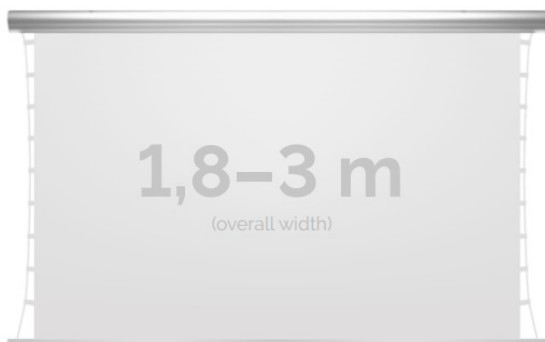

Inteligentna Elektronika

Ul. Raduńska 36A
83-333 Chmielno

Tel.: +48 730 90 60 90

E-mail: info@centrumprojekcji.pl

Nazwa	Ekran Elektryczny Ścienno-Sufitowy Z Napinaczami Kauber Blue Label Tensioned Edge Free EF 200 200x113 cm 16:9 90" MPER BLTEF.200
Cena	7 570,00 zł
Producent	Kauber

OPIS PRODUKTU

OPIS PRODUKTU:

Blue label to seria elektrycznych ekranów projekcyjnych w aluminiowych, anodowanych obudowach. Ponadczasowe wzornictwo oraz szeroki wybór powierzchni projekcyjnych powoduje, że są to najczęściej wybierane ekrany do kina domowego oraz sal konferencyjnych. W wersji Tensioned wyposażone są dodatkowo w specjalny system napinaczy, by uzyskać płaską powierzchnię projekcyjną.

DANE TECHNICZNE:

Format:

1:14:316:916:10 dowolny

Dostępne powierzchnie:

Clear Vision: gain 1.0 CLV Pro 8K: gain 1.2 MPER (perforowana): gain 1.2 ALR F3DD: gain 1.0 Gray Pro: gain 0.8

Kolor obudowy:

biały

Dostępne sterowanie:

wbudowane radiowenaścienne (standard)zewętrzne radiowettrigger 12Vtrigger 230Vodbiornik IR/RS

CECHY PRODUKTU

Model/Seria	Blue Label Tensioned EF Edge Free
Wielkość Obszaru Roboczego (cm)	200x113
Szerokość Obszaru Roboczego (cm)	200
Wysokość Obszaru Roboczego (cm)	113
Format Obszaru Roboczego	16:9
Przekątna (cale)	90
Rodzaj Płótna	MPER
Czarna Ramka	Opcja
Czarny Górny Pas	Opcja
Długość Kasety (cm)	226.8
System Napinaczy Płótna	Tak
Strona Zasilania (Z Perspektywy Widza)	Dowolna
Sterowanie Ekranem	Pilot Przewodowy Ścienny
Wysuw Płótna Z Kasety	Przedni Lub Tylny