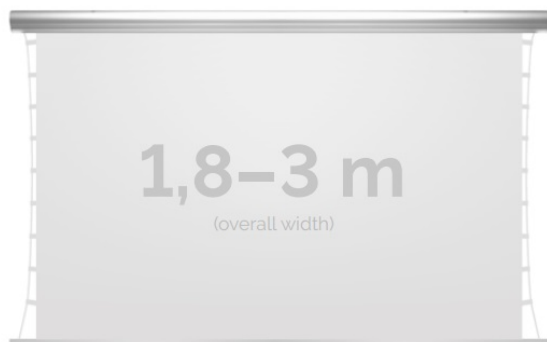

Inteligentna Elektronika

Ul. Raduńska 36A
83-333 Chmielno

Tel.: +48 730 90 60 90

E-mail: info@centrumprojekcji.pl

Nazwa **Ekran Elektryczny Ścienno-Sufitowy Z Napinaczami Kauber Blue Label Tensioned Edge Free EF 220 220x124 cm 16:9 90" ALR F3DD BLTEF.220**

Cena **8 670,00 zł**

Producent **Kauber**

OPIS PRODUKTU

OPIS PRODUKTU:

Blue label to seria elektrycznych ekranów projekcyjnych w aluminiowych, anodowanych obudowach. Ponadczasowe wzornictwo oraz szeroki wybór powierzchni projekcyjnych powoduje, że są to najczęściej wybierane ekrany do kina domowego oraz sal konferencyjnych. W wersji Tensioned wyposażone są dodatkowo w specjalny system napinaczy, by uzyskać płaską powierzchnię projekcyjną.

DANE TECHNICZNE:

Format:

1:14:316:916:10 dowolny

Dostępne powierzchnie:

Clear Vision: gain 1.0 CLV Pro 8K: gain 1.2 MPER (perforowana): gain 1.2 ALR F3DD: gain 1.0 Gray Pro: gain 0.8

Kolor obudowy:

biały

Dostępne sterowanie:

wbudowane radiowenaścienne (standard)zewętrzne radiowetrigger 12Vtrigger 230Vodbiornik IR/RS

CECHY PRODUKTU

Model/Seria	Blue Label Tensioned EF Edge Free
Wielkość Obszaru Roboczego (cm)	220x124
Szerokość Obszaru Roboczego (cm)	220
Wysokość Obszaru Roboczego (cm)	124
Format Obszaru Roboczego	16:9
Przekątna (cale)	90
Rodzaj Płótna	ALR F3DD
Czarna Ramka	Opcja
Czarny Górny Pas	Opcja
Długość Kasety (cm)	246.8
System Napinaczy Płótna	Tak
Strona Zasilania (Z Perspektywy Widza)	Dowolna
Sterowanie Ekranem	Pilot Przewodowy Ścienny
Wysuw Płótna Z Kasety	Przedni Lub Tylny