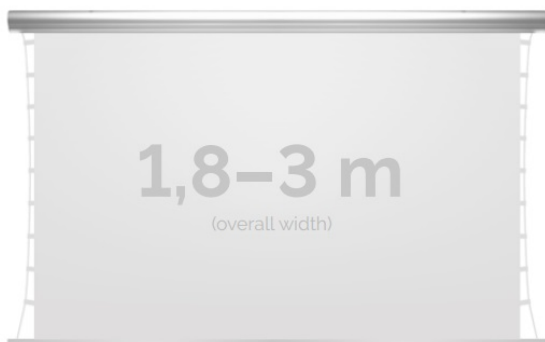

## Inteligentna Elektronika

Ul. Raduńska 36A  
83-333 Chmielno

Tel.: +48 730 90 60 90

E-mail: info@centrumprojekcji.pl

Nazwa

**Ekran Elektryczny Ścienno-Sufitowy Z  
Napinaczami Kauber Blue Label Tensioned  
Edge Free EF 220 220x124 cm 16:9 90" ALR  
F3DD BLTEF.220**

### DANE TECHNICZNE:

Format:

1:14:316:916:10 dowolny

Dostępne powierzchnie:

Clear Vision: gain 1.0 CLV Pro 8K: gain 1.2 MPER (perforowana): gain 1.2 ALR F3DD: gain 1.0 Gray Pro: gain 0.8

Kolor obudowy:

biały