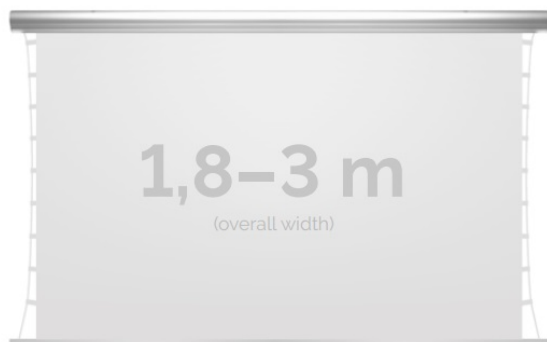

## Inteligentna Elektronika

Ul. Raduńska 36A  
83-333 Chmielno

Tel.: +48 730 90 60 90

E-mail: info@centrumprojekcji.pl

Nazwa

**Ekran Elektryczny Ścienno-Sufitowy Z  
Napinaczami Kauber Blue Label Tensioned  
Edge Free EF 220 220x124 cm 16:9 90" Clear  
Vision BLTEF.220**

### DANE TECHNICZNE:

Format:

1:14:316:916:10 dowolny

Dostępne powierzchnie:

Clear Vision: gain 1.0 CLV Pro 8K: gain 1.2 MPER (perforowana): gain 1.2 ALR F3DD: gain 1.0 Gray Pro: gain 0.8

Kolor obudowy:

biały

## CECHY PRODUKTU

Model/Seria	<b>Blue Label Tensioned EF Edge Free</b>
Wielkość Obszaru Roboczego (cm)	<b>220x124</b>
Szerokość Obszaru Roboczego (cm)	<b>220</b>
Wysokość Obszaru Roboczego (cm)	<b>124</b>
Format Obszaru Roboczego	<b>16:9</b>
Przekątna (cale)	<b>90</b>
Rodzaj Płótna	<b>Clear Vision</b>
Czarna Ramka	<b>Opcja</b>
Czarny Górny Pas	<b>Opcja</b>
Długość Kasety (cm)	<b>246.8</b>
System Napinaczy Płótna	<b>Tak</b>
Strona Zasilania (Z Perspektywy Widza)	<b>Dowolna</b>
Sterowanie Ekranem	<b>Pilot Przewodowy Ścienny</b>
Wysuw Płótna Z Kasety	<b>Przedni Lub Tylny</b>