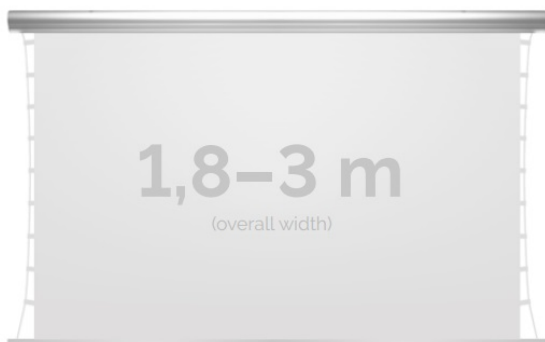

Inteligentna Elektronika

Ul. Raduńska 36A
83-333 Chmielno

Tel.: +48 730 90 60 90

E-mail: info@centrumprojektacji.pl

Nazwa

**Ekran Elektryczny Ścienno-Sufitowy Z
Napinaczami Kauber Blue Label Tensioned
Edge Free EF 220 220x124 cm 16:9 90" CLV
Pro 8K BLTEF.220**

Cena

5 520,00 zł

Producent

Kauber

OPIS PRODUKTU

OPIS PRODUKTU:

Blue label to seria elektrycznych ekranów projekcyjnych w aluminiowych, anodowanych obudowach. Ponadczasowe wzornictwo oraz szeroki wybór powierzchni projekcyjnych powoduje, że są to najczęściej wybierane ekrany do kina domowego oraz sal konferencyjnych. W wersji Tensioned wyposażone są dodatkowo w specjalny system napinaczy, by uzyskać płaską powierzchnię projekcyjną.

DANE TECHNICZNE:

Format:

1:14:316:916:10 dowolny

Dostępne powierzchnie:

Clear Vision: gain 1.0 CLV Pro 8K: gain 1.2 MPER (perforowana): gain 1.2 ALR F3DD: gain 1.0 Gray Pro: gain 0.8

Kolor obudowy:

biały

Dostępne sterowanie:

CECHY PRODUKTU

Model/Seria	Blue Label Tensioned EF Edge Free
Wielkość Obszaru Roboczego (cm)	220x124
Szerokość Obszaru Roboczego (cm)	220
Wysokość Obszaru Roboczego (cm)	124
Format Obszaru Roboczego	16:9
Przekątna (cale)	90
Rodzaj Płótna	CLV Pro 8K
Czarna Ramka	Opcja
Czarny Górny Pas	Opcja
Długość Kasety (cm)	246.8
System Napinaczy Płótna	Tak
Strona Zasilania (Z Perspektywy Widza)	Dowolna
Sterowanie Ekranem	Pilot Przewodowy Ścienny
Wysuw Płótna Z Kasety	Przedni Lub Tylny