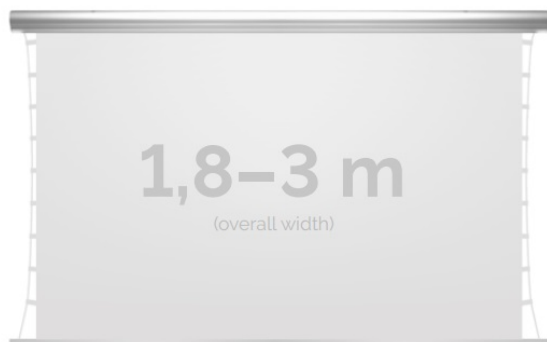

Inteligentna Elektronika

Ul. Raduńska 36A
83-333 Chmielno

Tel.: +48 730 90 60 90

E-mail: info@centrumprojekcji.pl

Nazwa

**Ekran Elektryczny Ścienno-Sufitowy Z
Napinaczami Kauber Blue Label Tensioned
Edge Free EF 220 220x124 cm 16:9 90" CLV
Pro 8K BLTEF.220**

Cena

5 520,00 zł

Producent

Kauber

OPIS PRODUKTU

OPIS PRODUKTU:

Blue label to seria elektrycznych ekranów projekcyjnych w aluminiowych, anodowanych obudowach. Ponadczasowe wzornictwo oraz szeroki wybór powierzchni projekcyjnych powoduje, że są to najczęściej wybierane ekrany do kina domowego oraz sal konferencyjnych. W wersji Tensioned wyposażone są dodatkowo w specjalny system napinaczy, by uzyskać płaską powierzchnię projekcyjną.

DANE TECHNICZNE:

Format:

1:14:316:916:10 dowolny

Dostępne powierzchnie:

Clear Vision: gain 1.0 CLV Pro 8K: gain 1.2 MPER (perforowana): gain 1.2 ALR F3DD: gain 1.0 Gray Pro: gain 0.8

Kolor obudowy:

biały

Dostępne sterowanie:

wbudowane radiowenaścienne (standard)zewętrzne radiowetrigger 12Vtrigger 230Vodbiornik IR/RS

CECHY PRODUKTU

Model/Seria	Blue Label Tensioned EF Edge Free
Wielkość Obszaru Roboczego (cm)	220x124
Szerokość Obszaru Roboczego (cm)	220
Wysokość Obszaru Roboczego (cm)	124
Format Obszaru Roboczego	16:9
Przekątna (cale)	90
Rodzaj Płótna	CLV Pro 8K
Czarna Ramka	Opcja
Czarny Górny Pas	Opcja
Długość Kasety (cm)	246.8
System Napinaczy Płótna	Tak
Strona Zasilania (Z Perspektywy Widza)	Dowolna
Sterowanie Ekranem	Pilot Przewodowy Ścienny
Wysuw Płótna Z Kasety	Przedni Lub Tylny