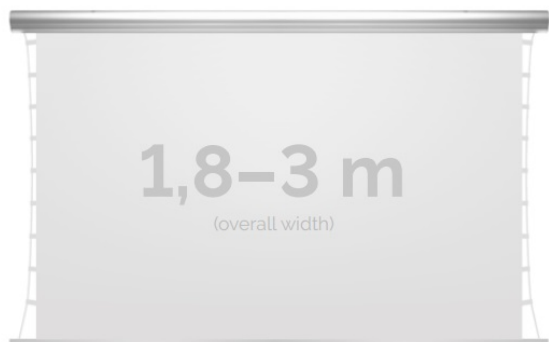

Inteligentna Elektronika

Ul. Raduńska 36A
83-333 Chmielno

Tel.: +48 730 90 60 90

E-mail: info@centrumprojekcji.pl

Nazwa

**Ekran Elektryczny Ścienno-Sufitowy Z
Napinaczami Kauber Blue Label Tensioned
Edge Free EF 220 220x124 cm 16:9 90" MPER
BLTEF.220**

Cena

7 880,00 zł

Producent

Kauber

OPIS PRODUKTU

OPIS PRODUKTU:

Blue label to seria elektrycznych ekranów projekcyjnych w aluminiowych, anodowanych obudowach. Ponadczasowe wzornictwo oraz szeroki wybór powierzchni projekcyjnych powoduje, że są to najczęściej wybierane ekrany do kina domowego oraz sal konferencyjnych. W wersji Tensioned wyposażone są dodatkowo w specjalny system napinaczy, by uzyskać płaską powierzchnię projekcyjną.

DANE TECHNICZNE:

Format:

1:14:316:916:10 dowolny

Dostępne powierzchnie:

Clear Vision: gain 1.0 CLV Pro 8K: gain 1.2 MPER (perforowana): gain 1.2 ALR F3DD: gain 1.0 Gray Pro: gain 0.8

Kolor obudowy:

biały

Dostępne sterowanie:

CECHY PRODUKTU

Model/Seria	Blue Label Tensioned EF Edge Free
Wielkość Obszaru Roboczego (cm)	220x124
Szerokość Obszaru Roboczego (cm)	220
Wysokość Obszaru Roboczego (cm)	124
Format Obszaru Roboczego	16:9
Przekątna (cale)	90
Rodzaj Płótna	MPER
Czarna Ramka	Opcja
Czarny Górny Pas	Opcja
Długość Kasety (cm)	246.8
System Napinaczy Płótna	Tak
Strona Zasilania (Z Perspektywy Widza)	Dowolna
Sterowanie Ekranem	Pilot Przewodowy Ścienny
Wysuw Płótna Z Kasety	Przedni Lub Tylny