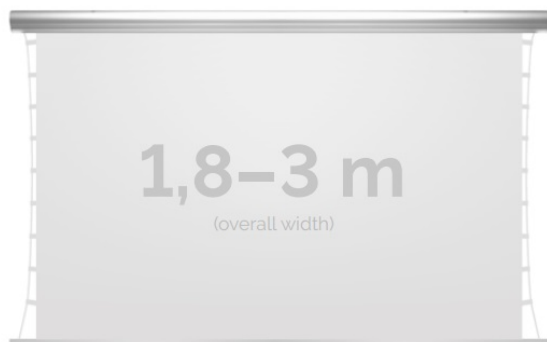

Inteligentna Elektronika

Ul. Raduńska 36A
83-333 Chmielno

Tel.: +48 730 90 60 90

E-mail: info@centrumprojekcji.pl

Nazwa	Ekran Elektryczny Ścienno-Sufitowy Z Napinaczami Kauber Blue Label Tensioned Edge Free EF 220 220x124 cm 16:9 90" MPER BLTEF.220
Cena	7 880,00 zł
Producent	Kauber

OPIS PRODUKTU

OPIS PRODUKTU:

Blue label to seria elektrycznych ekranów projekcyjnych w aluminiowych, anodowanych obudowach. Ponadczasowe wzornictwo oraz szeroki wybór powierzchni projekcyjnych powoduje, że są to najczęściej wybierane ekrany do kina domowego oraz sal konferencyjnych. W wersji Tensioned wyposażone są dodatkowo w specjalny system napinaczy, by uzyskać płaską powierzchnię projekcyjną.

DANE TECHNICZNE:

Format:

1:14:316:916:10 dowolny

Dostępne powierzchnie:

Clear Vision: gain 1.0 CLV Pro 8K: gain 1.2 MPER (perforowana): gain 1.2 ALR F3DD: gain 1.0 Gray Pro: gain 0.8

Kolor obudowy:

biały

Dostępne sterowanie:

wbudowane radiowenaścienne (standard)zewętrzne radiowetrigger 12Vtrigger 230Vodbiornik IR/RS

CECHY PRODUKTU

Model/Seria	Blue Label Tensioned EF Edge Free
Wielkość Obszaru Roboczego (cm)	220x124
Szerokość Obszaru Roboczego (cm)	220
Wysokość Obszaru Roboczego (cm)	124
Format Obszaru Roboczego	16:9
Przekątna (cale)	90
Rodzaj Płótna	MPER
Czarna Ramka	Opcja
Czarny Górny Pas	Opcja
Długość Kasety (cm)	246.8
System Napinaczy Płótna	Tak
Strona Zasilania (Z Perspektywy Widza)	Dowolna
Sterowanie Ekranem	Pilot Przewodowy Ścienny
Wysuw Płótna Z Kasety	Przedni Lub Tylny