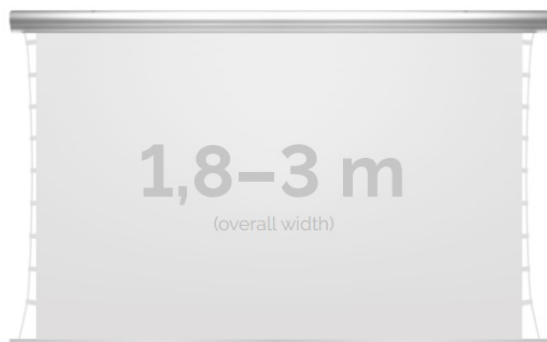

Inteligentna Elektronika

Ul. Raduńska 36A
83-333 Chmielno

Tel.: +48 730 90 60 90

E-mail: info@centrumprojekcji.pl

Nazwa **Ekran Elektryczny Ścienno-Sufitowy Z Napinaczami Kauber Blue Label Tensioned Edge Free EF 240 240x135 cm 16:9 108" ALR F3DD BLTEF.240**

Cena **10 470,00 zł**

Producent **Kauber**

OPIS PRODUKTU

OPIS PRODUKTU:

Blue label to seria elektrycznych ekranów projekcyjnych w aluminiowych, anodowanych obudowach. Ponadczasowe wzornictwo oraz szeroki wybór powierzchni projekcyjnych powoduje, że są to najczęściej wybierane ekrany do kina domowego oraz sal konferencyjnych. W wersji Tensioned wyposażone są dodatkowo w specjalny system napinaczy, by uzyskać płaską powierzchnię projekcyjną.

DANE TECHNICZNE:

Format:

1:14:316:916:10 dowolny

Dostępne powierzchnie:

Clear Vision: gain 1.0 CLV Pro 8K: gain 1.2 MPER (perforowana): gain 1.2 ALR F3DD: gain 1.0 Gray Pro: gain 0.8

Kolor obudowy:

biały

Dostępne sterowanie:

wbudowane radiowenaścienne (standard)zewętrzne radiowetrigger 12Vtrigger 230Vodbiornik IR/RS

CECHY PRODUKTU

Model/Seria	Blue Label Tensioned EF Edge Free
Wielkość Obszaru Roboczego (cm)	240x135
Szerokość Obszaru Roboczego (cm)	240
Wysokość Obszaru Roboczego (cm)	135
Format Obszaru Roboczego	16:9
Przekątna (cale)	108
Rodzaj Płótna	ALR F3DD
Czarna Ramka	Opcja
Czarny Górny Pas	Opcja
Długość Kasety (cm)	266.8
System Napinaczy Płótna	Tak
Strona Zasilania (Z Perspektywy Widza)	Dowolna
Sterowanie Ekranem	Pilot Przewodowy Ścienny
Wysuw Płótna Z Kasety	Przedni Lub Tylny