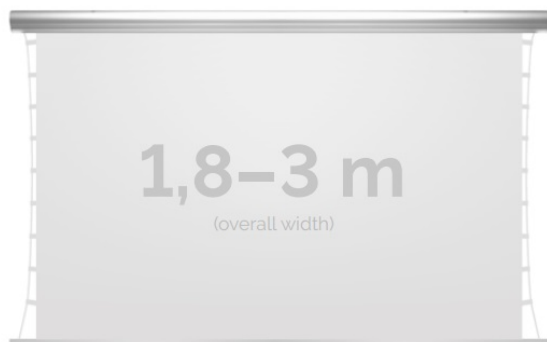

Inteligentna Elektronika

Ul. Raduńska 36A
83-333 Chmielno

Tel.: +48 730 90 60 90

E-mail: info@centrumprojekcji.pl

Nazwa

**Ekran Elektryczny Ścienno-Sufitowy Z
Napinaczami Kauber Blue Label Tensioned
Edge Free EF 240 240x135 cm 16:9 108"
Clear Vision BLTEF.240**

Cena

6 350,00 zł

Producent

Kauber

OPIS PRODUKTU

OPIS PRODUKTU:

Blue label to seria elektrycznych ekranów projekcyjnych w aluminiowych, anodowanych obudowach. Ponadczasowe wzornictwo oraz szeroki wybór powierzchni projekcyjnych powoduje, że są to najczęściej wybierane ekrany do kina domowego oraz sal konferencyjnych. W wersji Tensioned wyposażone są dodatkowo w specjalny system napinaczy, by uzyskać płaską powierzchnię projekcyjną.

DANE TECHNICZNE:

Format:

1:14:316:916:10 dowolny

Dostępne powierzchnie:

Clear Vision: gain 1.0 CLV Pro 8K: gain 1.2 MPER (perforowana): gain 1.2 ALR F3DD: gain 1.0 Gray Pro: gain 0.8

Kolor obudowy:

biały

Dostępne sterowanie:

wbudowane radiowenaścienne (standard)zewętrzne radiowetrigger 12Vtrigger 230Vodbiornik IR/RS

CECHY PRODUKTU

| | |
|--|--|
| Model/Seria | Blue Label Tensioned EF Edge Free |
| Wielkość Obszaru Roboczego (cm) | 240x135 |
| Szerokość Obszaru Roboczego (cm) | 240 |
| Wysokość Obszaru Roboczego (cm) | 135 |
| Format Obszaru Roboczego | 16:9 |
| Przekątna (cale) | 108 |
| Rodzaj Płótna | Clear Vision |
| Czarna Ramka | Opcja |
| Czarny Górny Pas | Opcja |
| Długość Kasety (cm) | 266.8 |
| System Napinaczy Płótna | Tak |
| Strona Zasilania (Z Perspektywy Widza) | Dowolna |
| Sterowanie Ekranem | Pilot Przewodowy Ścienny |
| Wysuw Płótna Z Kasety | Przedni Lub Tylny |