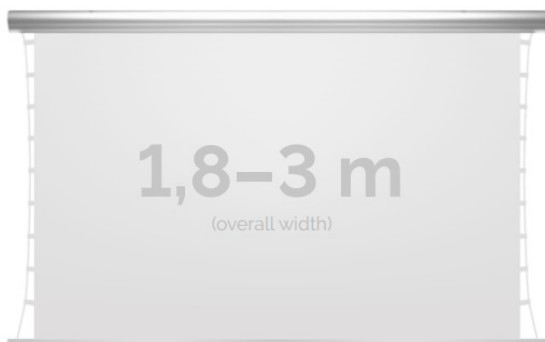

Inteligentna Elektronika

Ul. Raduńska 36A
83-333 Chmielno

Tel.: +48 730 90 60 90

E-mail: info@centrumprojekcji.pl

Nazwa

**Ekran Elektryczny Ścienno-Sufitowy Z
Napinaczami Kauber Blue Label Tensioned
Edge Free EF 240 240x135 cm 16:9 108"
Clear Vision BLTEF.240**

Cena

6 350,00 zł

Producent

Kauber

OPIS PRODUKTU

OPIS PRODUKTU:

Blue label to seria elektrycznych ekranów projekcyjnych w aluminiowych, anodowanych obudowach. Ponadczasowe wzornictwo oraz szeroki wybór powierzchni projekcyjnych powoduje, że są to najczęściej wybierane ekrany do kina domowego oraz sal konferencyjnych. W wersji Tensioned wyposażone są dodatkowo w specjalny system napinaczy, by uzyskać płaską powierzchnię projekcyjną.

DANE TECHNICZNE:

Format:

1:14:316:916:10 dowolny

Dostępne powierzchnie:

Clear Vision: gain 1.0 CLV Pro 8K: gain 1.2 MPER (perforowana): gain 1.2 ALR F3DD: gain 1.0 Gray Pro: gain 0.8

Kolor obudowy:

biały

Dostępne sterowanie:

wbudowane radiowenaścienne (standard)zewętrzne radiowetrigger 12Vtrigger 230Vodbiornik IR/RS

CECHY PRODUKTU

Model/Seria	Blue Label Tensioned EF Edge Free
Wielkość Obszaru Roboczego (cm)	240x135
Szerokość Obszaru Roboczego (cm)	240
Wysokość Obszaru Roboczego (cm)	135
Format Obszaru Roboczego	16:9
Przekątna (cale)	108
Rodzaj Płótna	Clear Vision
Czarna Ramka	Opcja
Czarny Górny Pas	Opcja
Długość Kasety (cm)	266.8
System Napinaczy Płótna	Tak
Strona Zasilania (Z Perspektywy Widza)	Dowolna
Sterowanie Ekranem	Pilot Przewodowy Ścienny
Wysuw Płótna Z Kasety	Przedni Lub Tylny