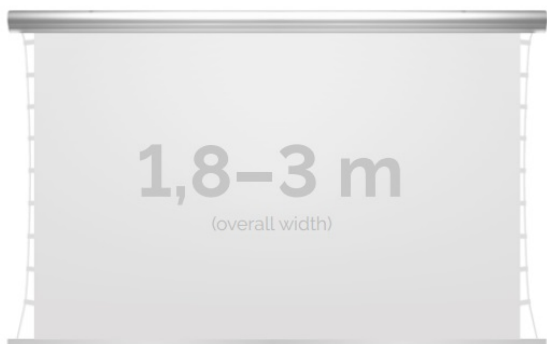

## Inteligentna Elektronika

Ul. Raduńska 36A  
83-333 Chmielno

Tel.: +48 730 90 60 90

E-mail: info@centrumprojekcji.pl

Nazwa

**Ekran Elektryczny Ścienno-Sufitowy Z  
Napinaczami Kauber Blue Label Tensioned  
Edge Free EF 240 240x135 cm 16:9 108" CLV  
Pro 8K BLTEF.240**

### DANE TECHNICZNE:

Format:

1:14:316:916:10 dowolny

Dostępne powierzchnie:

Clear Vision: gain 1.0 CLV Pro 8K: gain 1.2 MPER (perforowana): gain 1.2 ALR F3DD: gain 1.0 Gray Pro: gain 0.8

Kolor obudowy:

biały