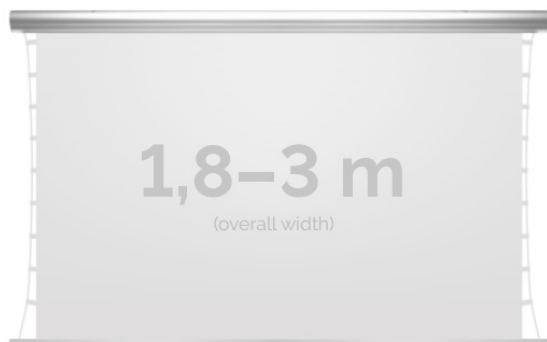

Inteligentna Elektronika

Ul. Raduńska 36A
83-333 Chmielno

Tel.: +48 730 90 60 90

E-mail: info@centrumprojekcji.pl

Nazwa

**Ekran Elektryczny Ścienno-Sufitowy Z
Napinaczami Kauber Blue Label Tensioned
Edge Free EF 240 240x135 cm 16:9 108" CLV
Pro 8K BLTEF.240**

Cena

6 670,00 zł

Producent

Kauber

OPIS PRODUKTU

OPIS PRODUKTU:

Blue label to seria elektrycznych ekranów projekcyjnych w aluminiowych, anodowanych obudowach. Ponadczasowe wzornictwo oraz szeroki wybór powierzchni projekcyjnych powoduje, że są to najczęściej wybierane ekrany do kina domowego oraz sal konferencyjnych. W wersji Tensioned wyposażone są dodatkowo w specjalny system napinaczy, by uzyskać płaską powierzchnię projekcyjną.

DANE TECHNICZNE:

Format:

1:14:316:916:10 dowolny

Dostępne powierzchnie:

Clear Vision: gain 1.0 CLV Pro 8K: gain 1.2 MPER (perforowana): gain 1.2 ALR F3DD: gain 1.0 Gray Pro: gain 0.8

Kolor obudowy:

biały

Dostępne sterowanie:

wbudowane radiowenaścienne (standard)zewętrzne radiowetrigger 12Vtrigger 230Vodbiornik IR/RS

CECHY PRODUKTU

Model/Seria	Blue Label Tensioned EF Edge Free
Wielkość Obszaru Roboczego (cm)	240x135
Szerokość Obszaru Roboczego (cm)	240
Wysokość Obszaru Roboczego (cm)	135
Format Obszaru Roboczego	16:9
Przekątna (cale)	108
Rodzaj Płótna	CLV Pro 8K
Czarna Ramka	Opcja
Czarny Górny Pas	Opcja
Długość Kasety (cm)	266.8
System Napinaczy Płótna	Tak
Strona Zasilania (Z Perspektywy Widza)	Dowolna
Sterowanie Ekranem	Pilot Przewodowy Ścienny
Wysuw Płótna Z Kasety	Przedni Lub Tylny